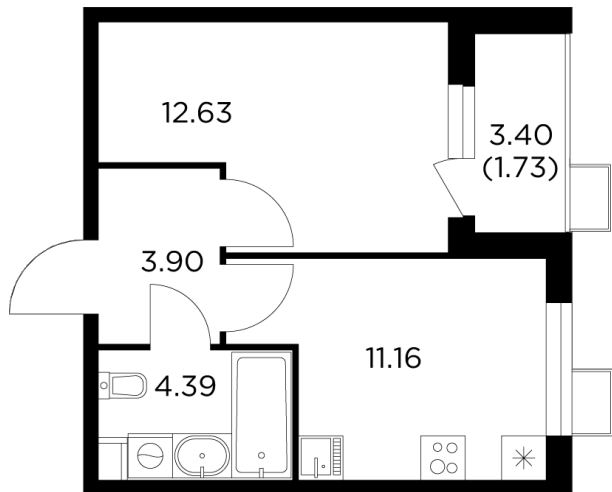

Планировка

С мебелью

+7 (495) 500-00-04

ingrad.ru

1-комн. квартира №28, 33.78м²

ЖК Новое Пушкино,
Корпус 21, Секция 1, Этаж 7 из 14

7 060 000₽

208 814₽/м²

● Ж/д Пушкино и Заветы Ильича

Отделка

Чистовая отделка

Ввод

I квартал 2025

На этаже

На генплане

Квартира
на сайте