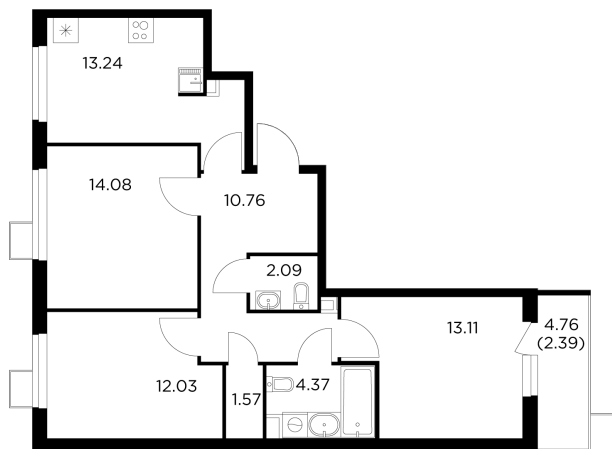

## Планировка

## С мебелью

+7 (495) 500-00-04

[ingrad.ru](http://ingrad.ru)

**3-комн. квартира №25, 73.63м²**

ЖК Новое Пушкино,  
Корпус 21, Секция 1, Этаж 6 из 14

**14 570 000₽**

197 787₽/м²

● Ж/д Пушкино и Заветы Ильича