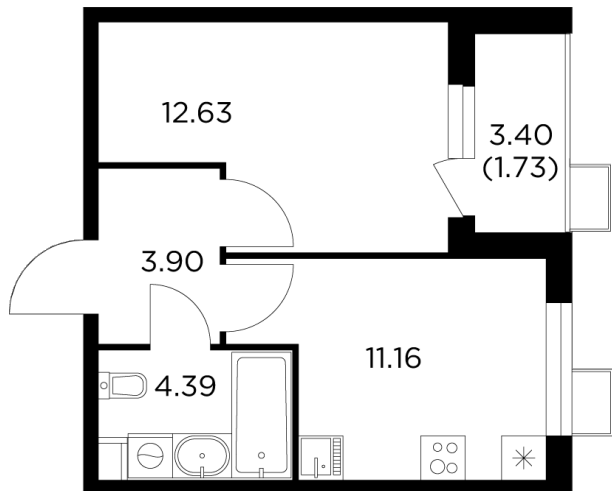

Планировка

С мебелью

+7 (495) 500-00-04

ingrad.ru

1-комн. квартира №23, 33.78м²

ЖК Новое Пушкино,
Корпус 21, Секция 1, Этаж 6 из 14

7 040 000₽

208 405₽/м²

● Ж/д Пушкино и Заветы Ильича

Отделка

Чистовая отделка

Ввод

I квартал 2025

На этаже

На генплане

Квартира
на сайте