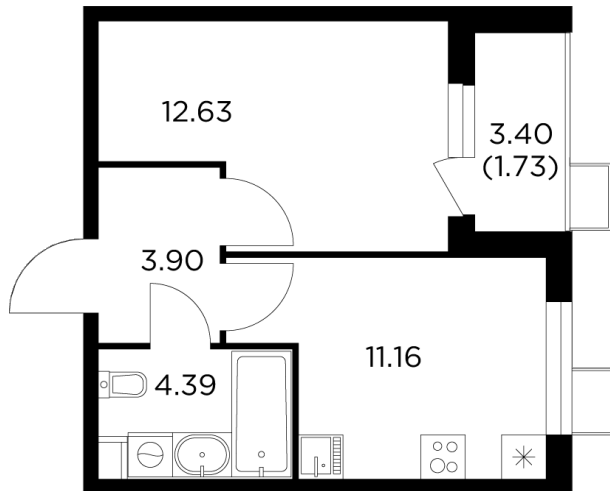

Планировка

С мебелью

+7 (495) 500-00-04

ingrad.ru

1-комн. квартира №23, 33.78м²

ЖК Новое Пушкино,
Корпус 21, Секция 1, Этаж 6 из 14

7 106 370₽

210 372₽/м²

● Ж/д «Пушкино» и «Заветы Ильича»

Отделка

Чистовая отделка

Ввод

I квартал 2025

На этаже

На генплане

Квартира
на сайте