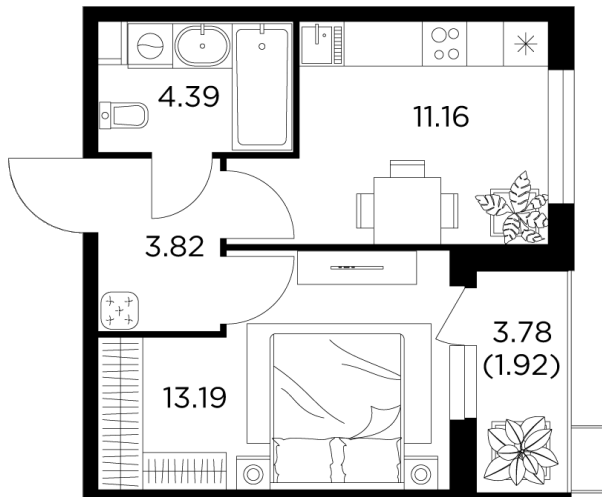

### Планировка

### С мебелью

+7 (495) 500-00-04

[ingrad.ru](http://ingrad.ru)

**1-комн. квартира №4, 34.45м<sup>2</sup>**

ЖК Новое Пушкино,  
Корпус 21, Секция 1, Этаж 2 из 14

**7 013 302₽**

203 579₽/м<sup>2</sup>

● Ж/д «Пушкино» и «Заветы Ильича»