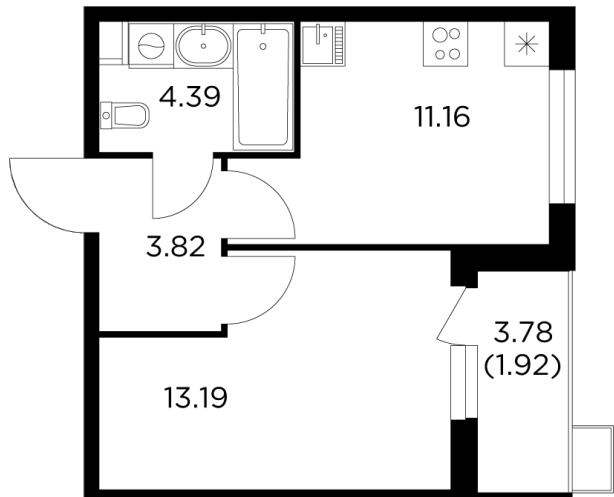

### С мебелью

+7 (495) 500-00-04

[ingrad.ru](http://ingrad.ru)

**1-комн. квартира №4, 34.45м<sup>2</sup>**

ЖК Новое Пушкино,  
Корпус 21, Секция 1, Этаж 2 из 14

**7 013 302₽**

203 579₽/м<sup>2</sup>

● Ж/д «Пушкино» и «Заветы Ильича»