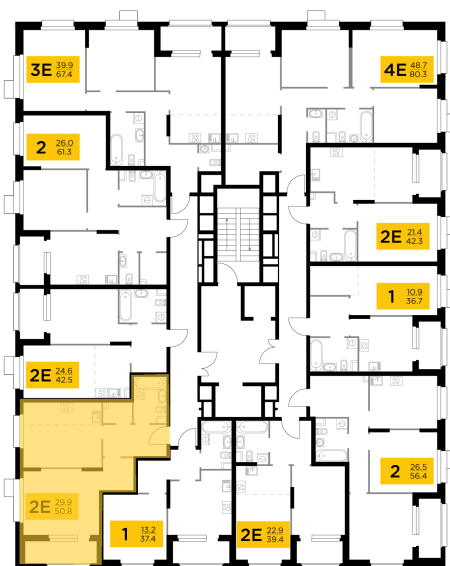

Планировка

С мебелью

+7 (495) 500-00-04

ingrad.ru

2-комн. квартира №167, 50.8м²

ЖК Новое Медведково,
Корпус 43, Секция 1, Этаж 18 из 18

10 410 000₽

204 922₽/м²

● м. «Медведково»

Отделка

Без отделки

Ввод

III квартал 2025

На этаже

На генплане

Лоджия