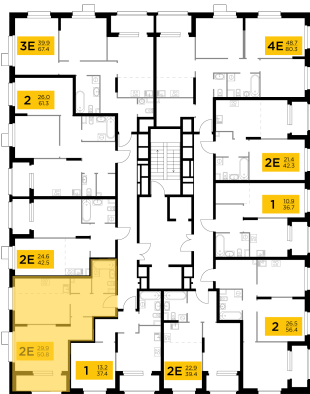

Планировка

С мебелью

1-комн. квартира №167, 48.6м²

Корпус 43, Секция 1, Этаж 18 из 18

12 770 000₽
262 758₽/м²

● м. «Медведково»

Отделка

Без отделки

Ввод

Дом готов

Лоджия

На этаже

На генплане

Квартира
на сайте