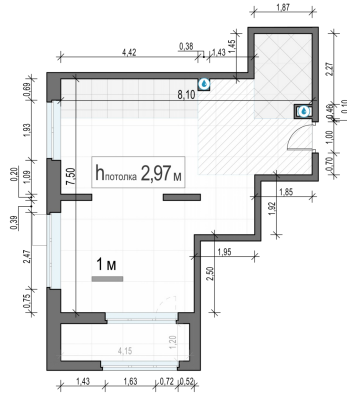

Планировка

С мебелью

1-комн. квартира №167, 48.6м²

Корпус 43, Секция 1, Этаж 18 из 18

12 770 000₽
262 758₽/м²

● м. «Медведково»

Отделка

Без отделки

Ввод

Дом готов

Лоджия

На этаже

На генплане

Квартира
на сайте