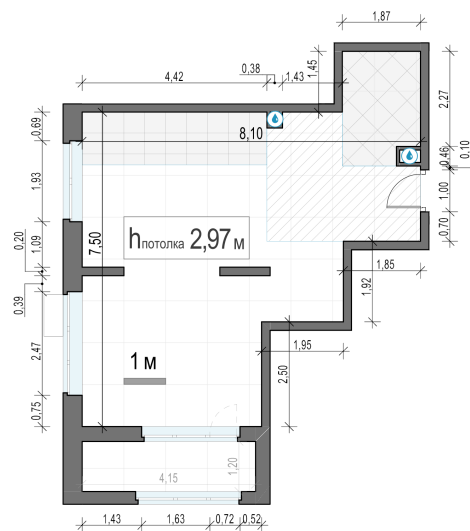

Планировка

С мебелью

+7 (495) 500-00-04

ingrad.ru

2-комн. квартира №167, 50.8м²

ЖК Новое Медведково,
Корпус 43, Секция 1, Этаж 18 из 18

10 410 000₽

204 922₽/м²

● м. «Медведково»

Отделка

Без отделки

Ввод

III квартал 2025

На этаже

На генплане

Лоджия