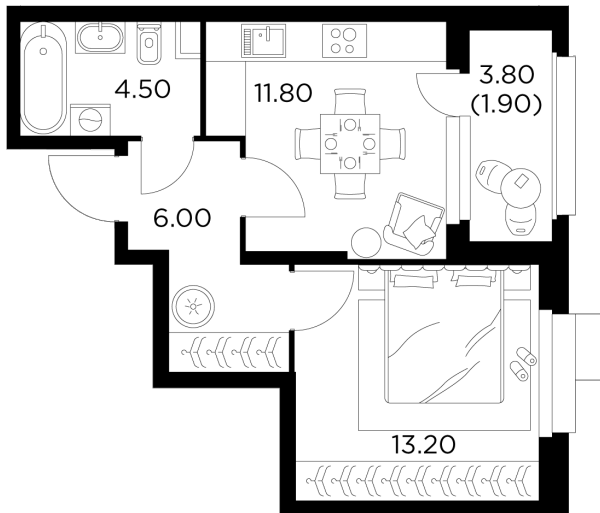

Планировка

С мебелью

+7 (495) 500-00-04

ingrad.ru

1-комн. квартира №166, 37.4м²

ЖК Новое Медведково,
Корпус 43, Секция 1, Этаж 18 из 18

8 770 749₽

234 512₽/м²

● М Медведково

Отделка

Без отделки

Ввод

III квартал 2025

На этаже

На генплане

Квартира
на сайте