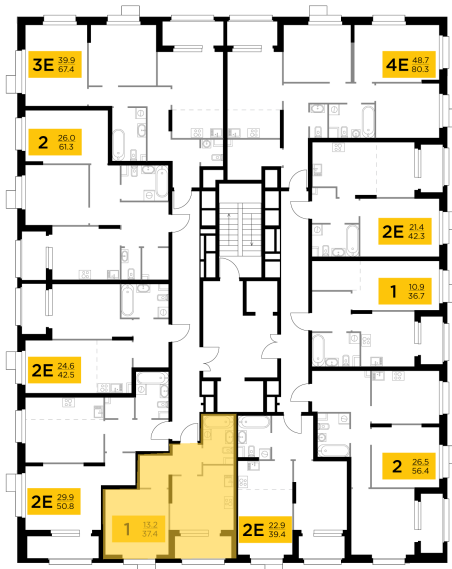

Планировка

С мебелью

+7 (495) 500-00-04

ingrad.ru

1-комн. квартира №166, 37.4м²

ЖК Новое Медведково,
Корпус 43, Секция 1, Этаж 18 из 18

8 770 749₽

234 512₽/м²

● М Медведково

Отделка

Без отделки

Ввод

III квартал 2025

На этаже

На генплане

Квартира
на сайте