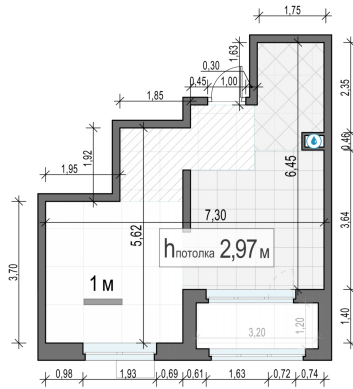

Планировка

С мебелью

1-комн. квартира №166, 35.9м²

Корпус 43, Секция 1, Этаж 18 из 18

10 090 000₽
281 059₽/м²

● м. «Медведково»

Отделка

Без отделки

Ввод

Дом готов

Лоджия

На этаже

На генплане

Квартира на сайте