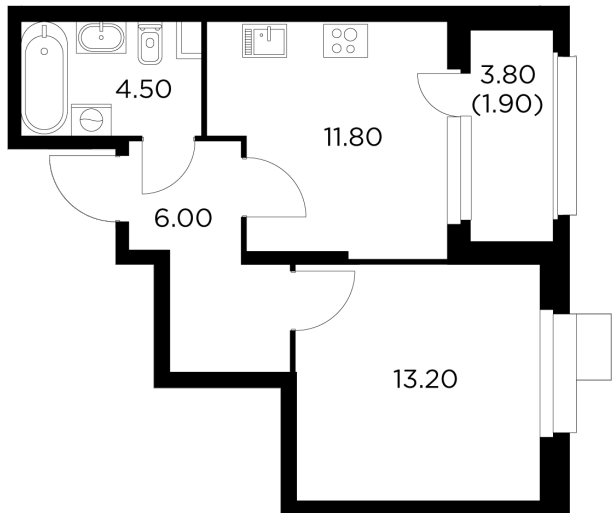

Планировка

С мебелью

+7 (495) 500-00-04

ingrad.ru

1-комн. квартира №166, 37.4м²

ЖК Новое Медведково,
Корпус 43, Секция 1, Этаж 18 из 18

8 770 749₽

234 512₽/м²

● М Медведково

Отделка

Без отделки

Ввод

III квартал 2025

На этаже

На генплане

Квартира
на сайте