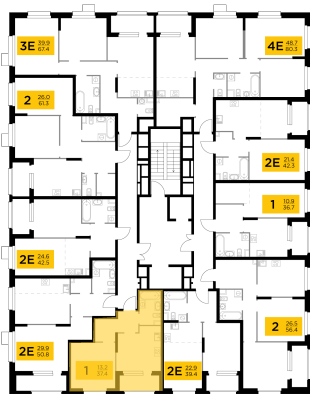

Планировка

С мебелью

1-комн. квартира №166, 35.9м²

Корпус 43, Секция 1, Этаж 18 из 18

10 090 000₽
281 059₽/м²

● м. «Медведково»

Отделка

Без отделки

Ввод

Дом готов

Лоджия

На этаже

На генплане

Квартира на сайте