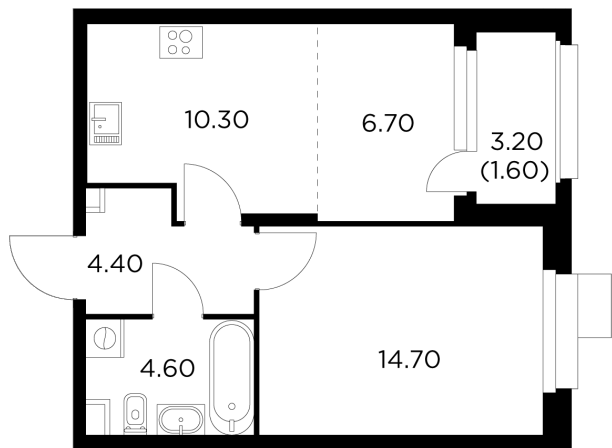

Планировка

С мебелью

+7 (495) 500-00-04

ingrad.ru

2-комн. квартира №162, 42.3м²

ЖК Новое Медведково,
Корпус 43, Секция 1, Этаж 18 из 18

9 427 739₽

222 878₽/м²

● М Медведково

Отделка

Без отделки

Ввод

III квартал 2025

На этаже

На генплане

Квартира
на сайте