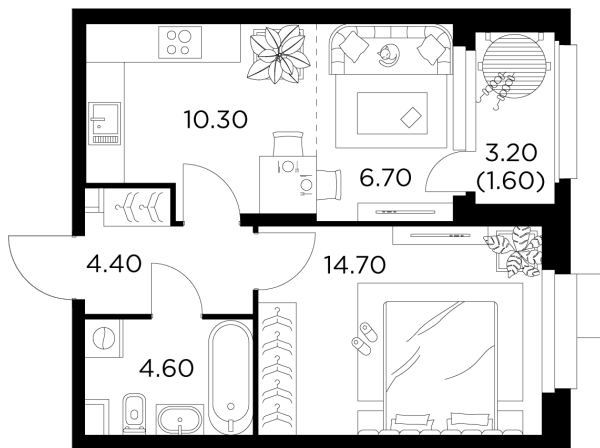

Планировка

С мебелью

+7 (495) 500-00-04

ingrad.ru

2-комн. квартира №162, 42.3м²

ЖК Новое Медведково,
Корпус 43, Секция 1, Этаж 18 из 18

9 427 739₽

222 878₽/м²

● М Медведково

Отделка

Без отделки

Ввод

III квартал 2025

На этаже

На генплане

Квартира
на сайте