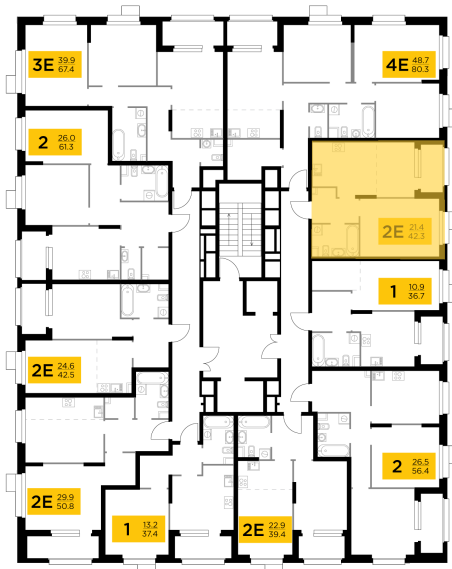

Планировка

С мебелью

+7 (495) 500-00-04

ingrad.ru

2-комн. квартира №162, 42.3м²

ЖК Новое Медведково,
Корпус 43, Секция 1, Этаж 18 из 18

9 427 739₽

222 878₽/м²

● М Медведково

Отделка

Без отделки

Ввод

III квартал 2025

На этаже

На генплане

Квартира
на сайте