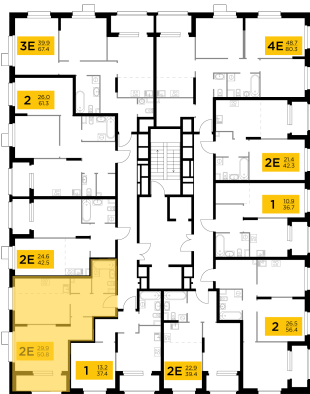

Планировка

С мебелью

1-комн. квартира №157, 48.7м²

Корпус 43, Секция 1, Этаж 17 из 18

13 160 000₽
270 226₽/м²

● м. «Медведково»

Отделка

Без отделки

Ввод

Дом готов

Лоджия

На этаже

На генплане

Квартира
на сайте