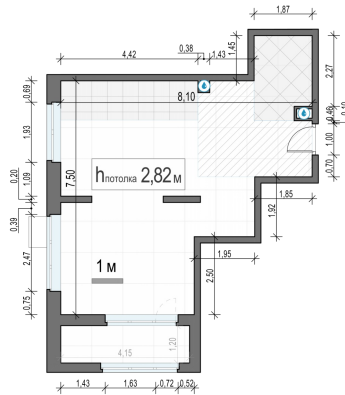

Планировка

С мебелью

1-комн. квартира №157, 48.7м²

Корпус 43, Секция 1, Этаж 17 из 18

13 160 000₽
270 226₽/м²

● м. «Медведково»

Отделка

Без отделки

Ввод

Дом готов

Лоджия

На этаже

На генплане

Квартира
на сайте