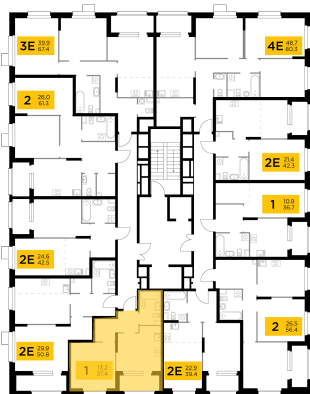

Планировка

С мебелью

1-комн. квартира №156, 35.9м²

Корпус 43, Секция 1, Этаж 17 из 18

9 720 000₽
270 753₽/м²

● м. «Медведково»

Отделка

Без отделки

Ввод

Дом готов

Лоджия

На этаже

На генплане

Квартира на сайте