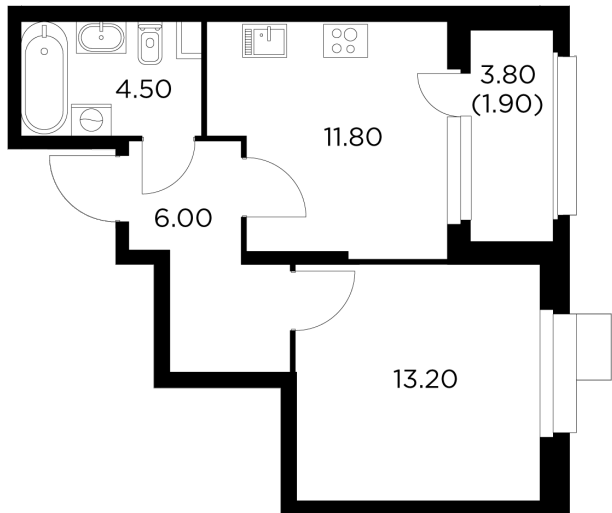

Планировка

С мебелью

+7 (495) 500-00-04

ingrad.ru

1-комн. квартира №156, 37.4м²

ЖК Новое Медведково,
Корпус 43, Секция 1, Этаж 17 из 18

8 340 200₽

223 000₽/м²

● М Медведково

Отделка

Без отделки

Ввод

III квартал 2025

На этаже

На генплане

Квартира
на сайте