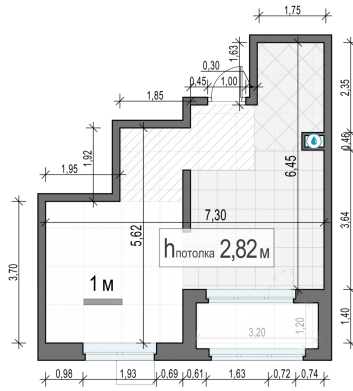

Планировка

С мебелью

1-комн. квартира №156, 35.9м²

Корпус 43, Секция 1, Этаж 17 из 18

9 720 000₽
270 753₽/м²

● м. «Медведково»

Отделка

Без отделки

Ввод

Дом готов

Лоджия

На этаже

На генплане

Квартира на сайте