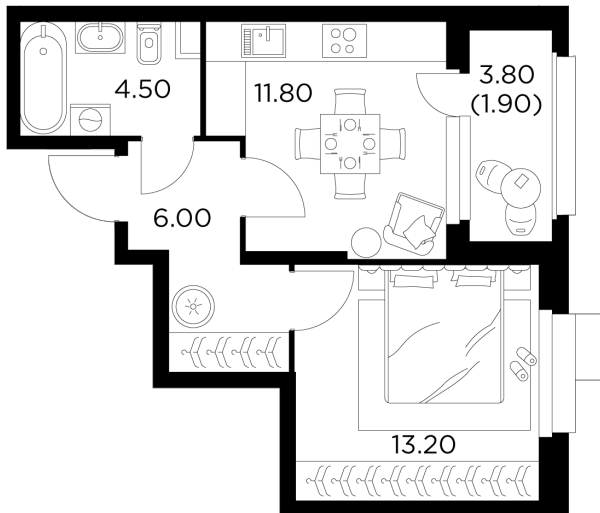

Планировка

С мебелью

+7 (495) 500-00-04

ingrad.ru

1-комн. квартира №156, 37.4м²

ЖК Новое Медведково,
Корпус 43, Секция 1, Этаж 17 из 18

8 340 200₽

223 000₽/м²

● М Медведково

Отделка

Без отделки

Ввод

III квартал 2025

На этаже

На генплане

Квартира
на сайте