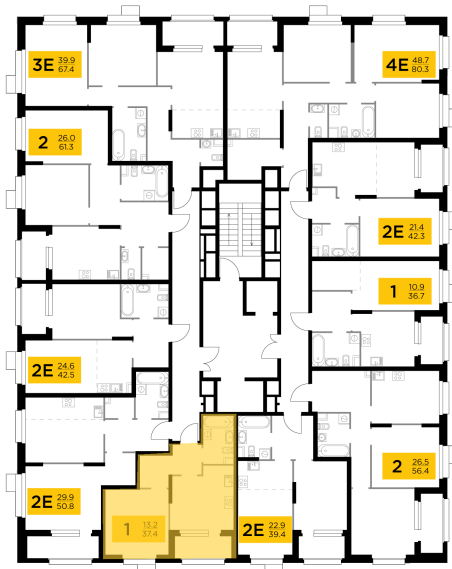

Планировка

С мебелью

+7 (495) 500-00-04

ingrad.ru

1-комн. квартира №156, 37.4м²

ЖК Новое Медведково,
Корпус 43, Секция 1, Этаж 17 из 18

8 340 200₽

223 000₽/м²

● М Медведково

Отделка

Без отделки

Ввод

III квартал 2025

На этаже

На генплане

Квартира
на сайте