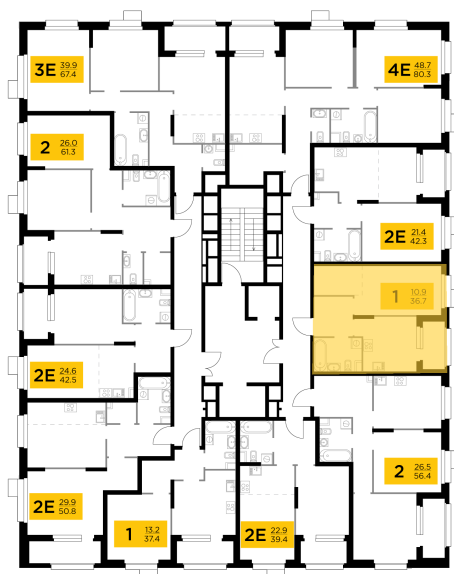

Планировка

С мебелью

+7 (495) 500-00-04

ingrad.ru

1-комн. квартира №153, 38.7м²

ЖК Новое Медведково,
Корпус 43, Секция 1, Этаж 17 из 18

8 548 830₽

220 900₽/м²

● М Медведково

Отделка

Без отделки

Ввод

III квартал 2025

На этаже

На генплане

Квартира
на сайте