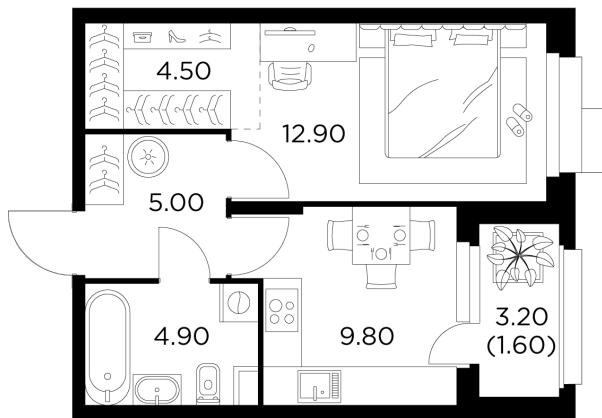

Планировка

С мебелью

+7 (495) 500-00-04

ingrad.ru

1-комн. квартира №153, 38.7м²

ЖК Новое Медведково,
Корпус 43, Секция 1, Этаж 17 из 18

8 548 830₽

220 900₽/м²

● М Медведково

Отделка

Без отделки

Ввод

III квартал 2025

На этаже

На генплане

Квартира
на сайте