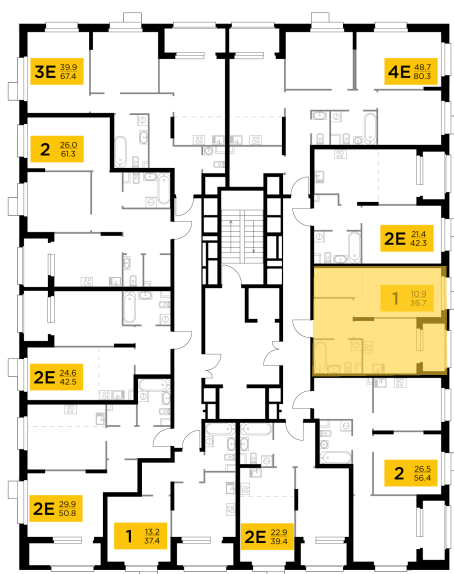

Планировка

С мебелью

+7 (495) 500-00-04

ingrad.ru

1-комн. квартира №53, 38.7м²

ЖК Новое Медведково,
Корпус 43, Секция 1, Этаж 7 из 18

8 382 420₽

216 600₽/м²

● М Медведково

Отделка

Без отделки

Ввод

III квартал 2025

На этаже

На генплане

Квартира
на сайте