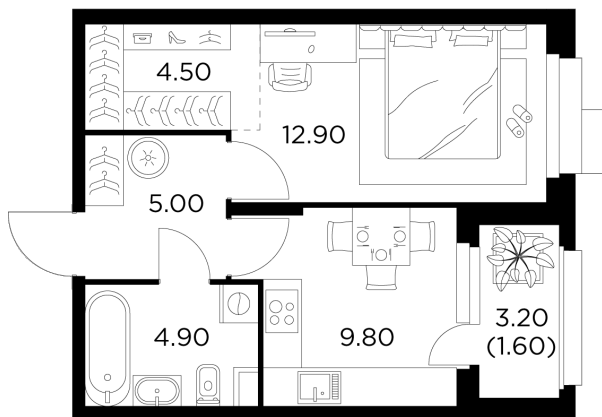

Планировка

С мебелью

+7 (495) 500-00-04

ingrad.ru

1-комн. квартира №53, 38.7м²

ЖК Новое Медведково,
Корпус 43, Секция 1, Этаж 7 из 18

8 382 420₽

216 600₽/м²

● М Медведково

Отделка

Без отделки

Ввод

III квартал 2025

На этаже

На генплане

Квартира
на сайте