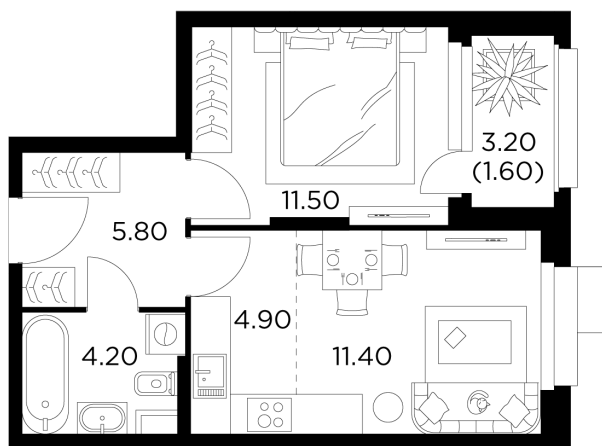

Планировка

С мебелью

+7 (495) 500-00-04

ingrad.ru

2-комн. квартира №45, 39.4м²

ЖК Новое Медведково,
Корпус 43, Секция 1, Этаж 6 из 18

8 707 400₽

221 000₽/м²

● М Медведково

Отделка

Без отделки

Ввод

III квартал 2025

На этаже

На генплане

Квартира
на сайте