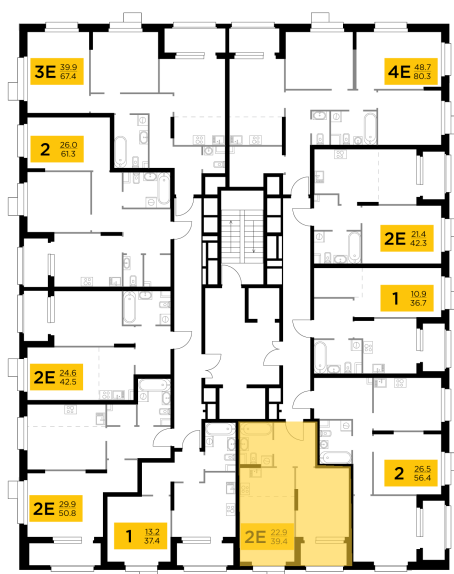

Планировка

С мебелью

+7 (495) 500-00-04

ingrad.ru

2-комн. квартира №45, 39.4м²

ЖК Новое Медведково,
Корпус 43, Секция 1, Этаж 6 из 18

8 707 400₽

221 000₽/м²

● М Медведково

Отделка

Без отделки

Ввод

III квартал 2025

На этаже

На генплане

Квартира
на сайте