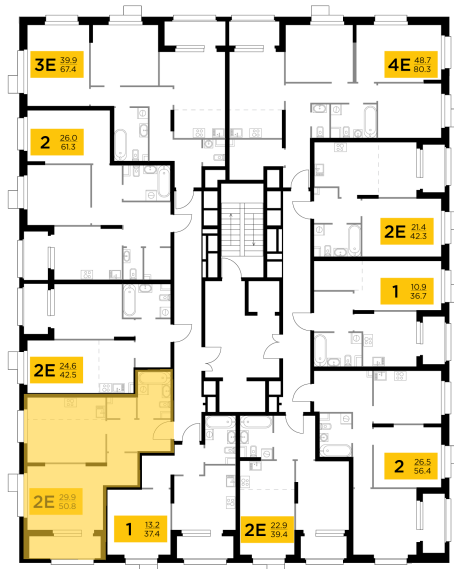

Планировка

С мебелью

+7 (495) 500-00-04

ingrad.ru

2-комн. квартира №37, 50.8м²

ЖК Новое Медведково,
Корпус 43, Секция 1, Этаж 5 из 18

10 391 953₽

204 566₽/м²

● М Медведково

Отделка

Без отделки

Ввод

III квартал 2025

На этаже

На генплане

Квартира
на сайте