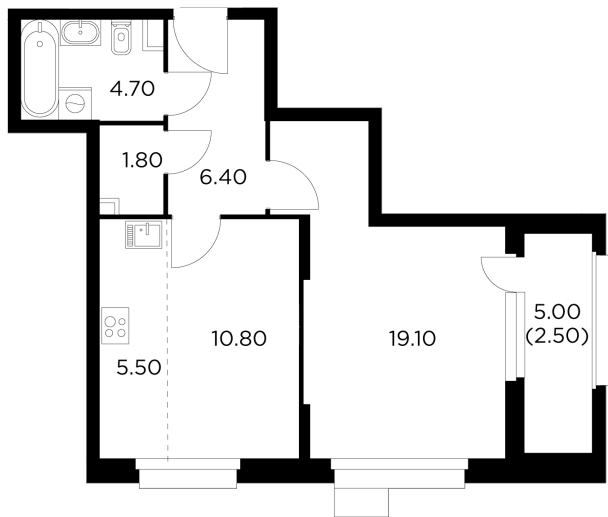

## Планировка

## С мебелью

+7 (495) 500-00-04

[ingrad.ru](http://ingrad.ru)

**2-комн. квартира №37, 50.8м<sup>2</sup>**

ЖК Новое Медведково,  
Корпус 43, Секция 1, Этаж 5 из 18

**10 391 953₽**

204 566₽/м<sup>2</sup>

● М Медведково