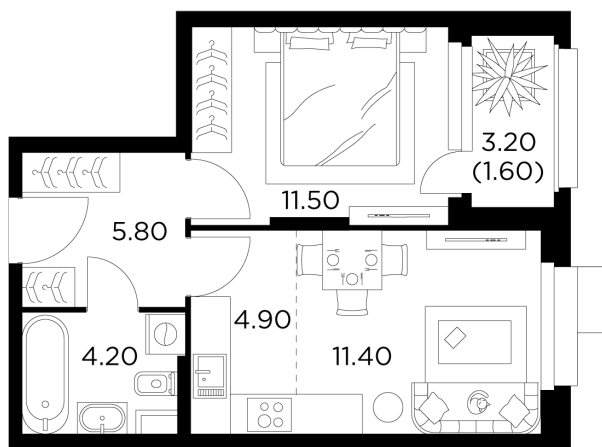

## Планировка

## С мебелью

+7 (495) 500-00-04

[ingrad.ru](http://ingrad.ru)

**2-комн. квартира №15, 39.4м<sup>2</sup>**

ЖК Новое Медведково,  
Корпус 43, Секция 1, Этаж 3 из 18

**8 652 240₽**

219 600₽/м<sup>2</sup>

● М Медведково