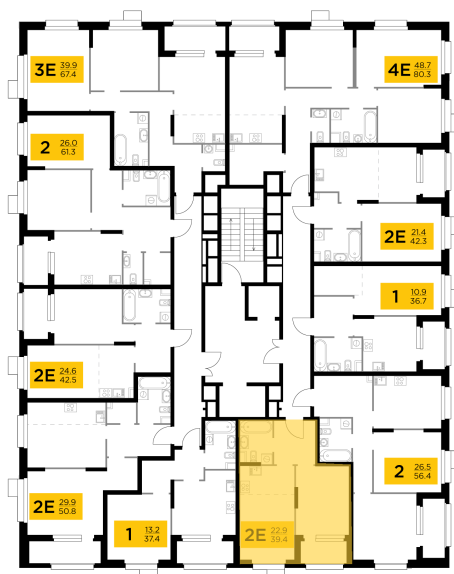

Планировка

С мебелью

+7 (495) 500-00-04

ingrad.ru

2-комн. квартира №15, 39.4м²

ЖК Новое Медведково,
Корпус 43, Секция 1, Этаж 3 из 18

8 652 240₽

219 600₽/м²

● М Медведково

Отделка

Без отделки

Ввод

III квартал 2025

На этаже

На генплане

Квартира
на сайте