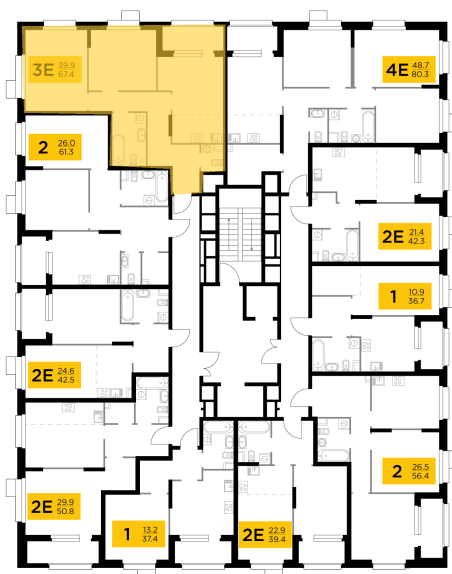

Планировка

С мебелью

+7 (495) 500-00-04

ingrad.ru

3-комн. квартира №10, 67.4м²

ЖК Новое Медведково,
Корпус 43, Секция 1, Этаж 2 из 18

13 480 000₽

200 000₽/м²

● М Медведково

Отделка

Без отделки

Ввод

III квартал 2025

На этаже

На генплане

Квартира
на сайте