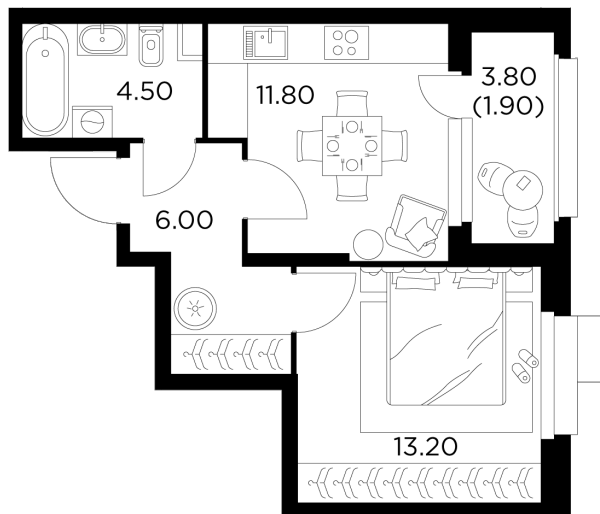

Планировка

С мебелью

+7 (495) 500-00-04

ingrad.ru

1-комн. квартира №6, 37.4м²

ЖК Новое Медведково,
Корпус 43, Секция 1, Этаж 2 из 18

7 700 660₽

205 900₽/м²

● М Медведково

Отделка

Без отделки

Ввод

III квартал 2025

На этаже

На генплане

Квартира
на сайте