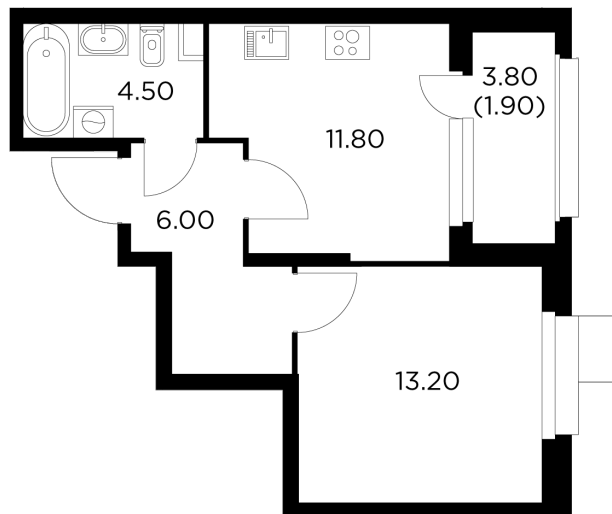

Планировка

С мебелью

+7 (495) 500-00-04

ingrad.ru

1-комн. квартира №6, 37.4м²

ЖК Новое Медведково,
Корпус 43, Секция 1, Этаж 2 из 18

7 700 660₽

205 900₽/м²

● М Медведково

Отделка

Без отделки

Ввод

III квартал 2025

На этаже

На генплане

Квартира
на сайте