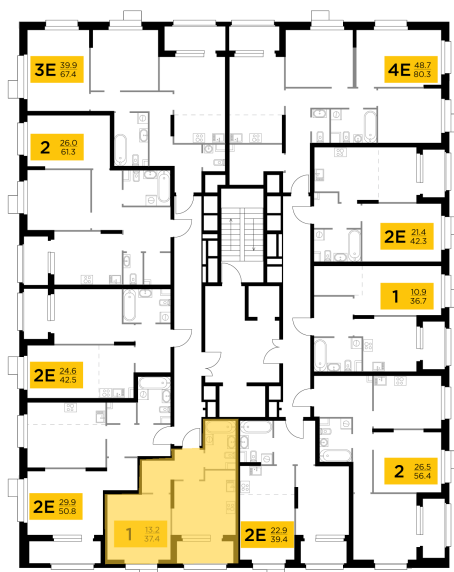

Планировка

С мебелью

+7 (495) 500-00-04

ingrad.ru

1-комн. квартира №6, 37.4м²

ЖК Новое Медведково,
Корпус 43, Секция 1, Этаж 2 из 18

7 700 660₽

205 900₽/м²

● М Медведково

Отделка

Без отделки

Ввод

III квартал 2025

На этаже

На генплане

Квартира
на сайте