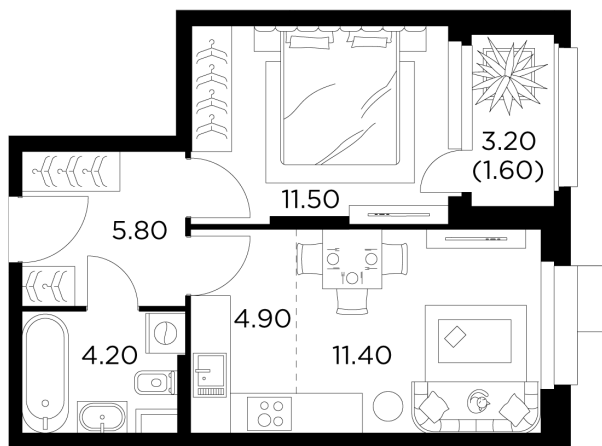

Планировка

С мебелью

+7 (495) 500-00-04

ingrad.ru

2-комн. квартира №5, 39.4м²

ЖК Новое Медведково,
Корпус 43, Секция 1, Этаж 2 из 18

8 210 960₽

208 400₽/м²

● М Медведково

Отделка

Без отделки

Ввод

III квартал 2025

На этаже

На генплане

Квартира
на сайте