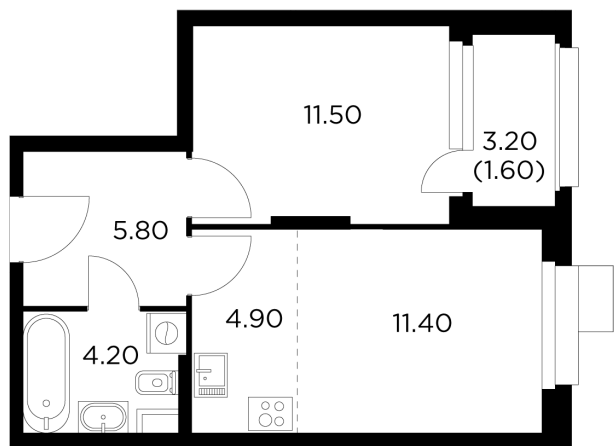

Планировка

С мебелью

+7 (495) 500-00-04

ingrad.ru

2-комн. квартира №5, 39.4м²

ЖК Новое Медведково,
Корпус 43, Секция 1, Этаж 2 из 18

8 210 960₽

208 400₽/м²

● М Медведково

Отделка

Без отделки

Ввод

III квартал 2025

На этаже

На генплане

Квартира
на сайте