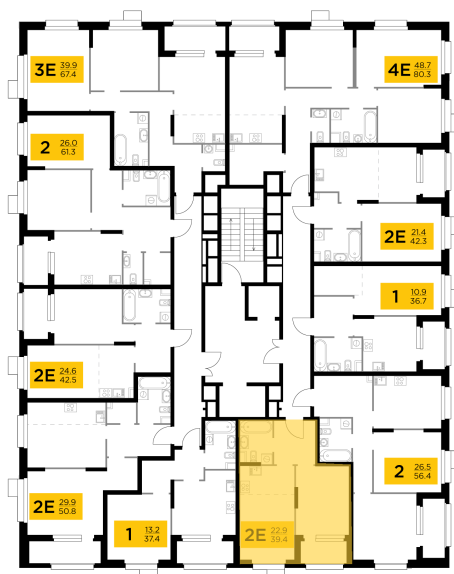

Планировка

С мебелью

+7 (495) 500-00-04

ingrad.ru

2-комн. квартира №5, 39.4м²

ЖК Новое Медведково,
Корпус 43, Секция 1, Этаж 2 из 18

8 210 960₽

208 400₽/м²

● М Медведково

Отделка

Без отделки

Ввод

III квартал 2025

На этаже

На генплане

Квартира
на сайте