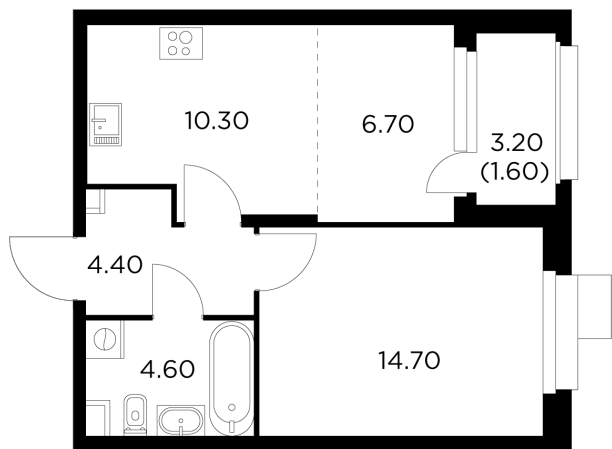

Планировка

С мебелью

+7 (495) 500-00-04

ingrad.ru

2-комн. квартира №2, 42.3м²

ЖК Новое Медведково,
Корпус 43, Секция 1, Этаж 2 из 18

8 273 880₽

195 600₽/м²

● М Медведково

Отделка

Без отделки

Ввод

III квартал 2025

На этаже

На генплане

Квартира
на сайте