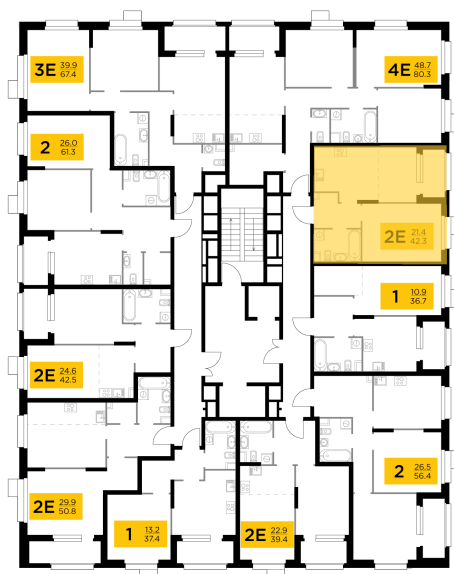

Планировка

С мебелью

+7 (495) 500-00-04

ingrad.ru

2-комн. квартира №2, 42.3м²

ЖК Новое Медведково,
Корпус 43, Секция 1, Этаж 2 из 18

8 273 880₽

195 600₽/м²

● М Медведково

Отделка

Без отделки

Ввод

III квартал 2025

На этаже

На генплане

Квартира
на сайте