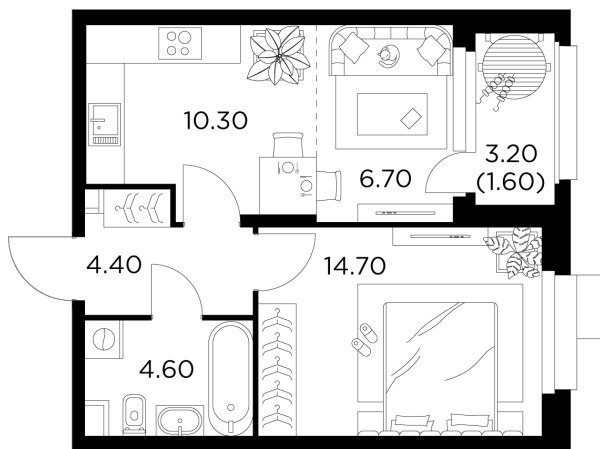

Планировка

С мебелью

+7 (495) 500-00-04

ingrad.ru

2-комн. квартира №2, 42.3м²

ЖК Новое Медведково,
Корпус 43, Секция 1, Этаж 2 из 18

8 273 880₽

195 600₽/м²

● М Медведково

Отделка

Без отделки

Ввод

III квартал 2025

На этаже

На генплане

Квартира
на сайте