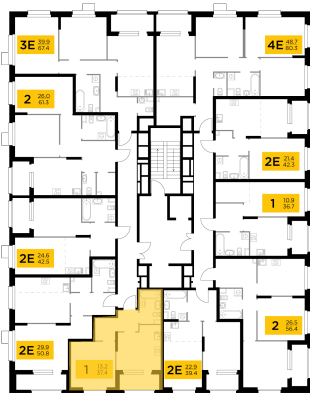

Планировка

С мебелью

**1-комн. квартира №136, 35.8м<sup>2</sup>**

Корпус 43, Секция 1, Этаж 15 из 18

**10 340 000₽**  
288 827₽/м<sup>2</sup>

● м. «Медведково»

Отделка

Без отделки

Ввод

Дом готов

Лоджия

На этаже

На генплане

Квартира  
на сайте