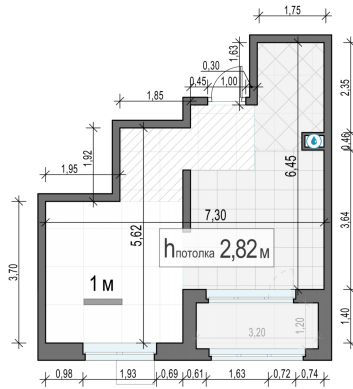

Планировка

С мебелью

**1-комн. квартира №136, 35.8м<sup>2</sup>**

Корпус 43, Секция 1, Этаж 15 из 18

**10 340 000₽**  
288 827₽/м<sup>2</sup>

● м. «Медведково»

Отделка

Без отделки

Ввод

Дом готов

Лоджия

На этаже

На генплане

Квартира  
на сайте