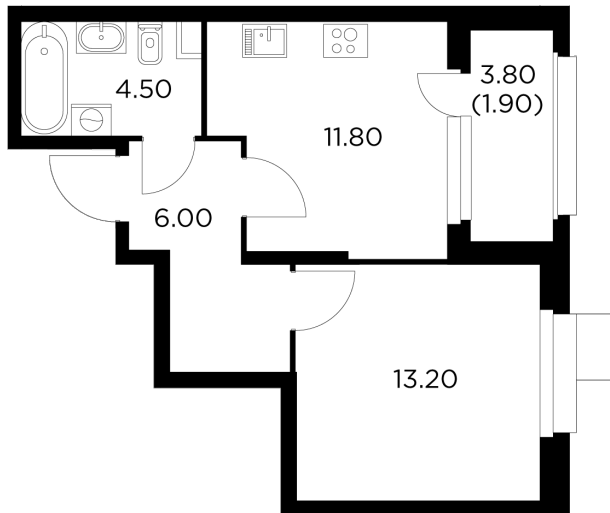

Планировка

С мебелью

+7 (495) 500-00-04

ingrad.ru

1-комн. квартира №86, 37.4м²

ЖК Новое Медведково,
Корпус 43, Секция 1, Этаж 10 из 18

8 228 000₽

220 000₽/м²

● М Медведково

Отделка

Без отделки

Ввод

III квартал 2025

На этаже

На генплане

Квартира
на сайте