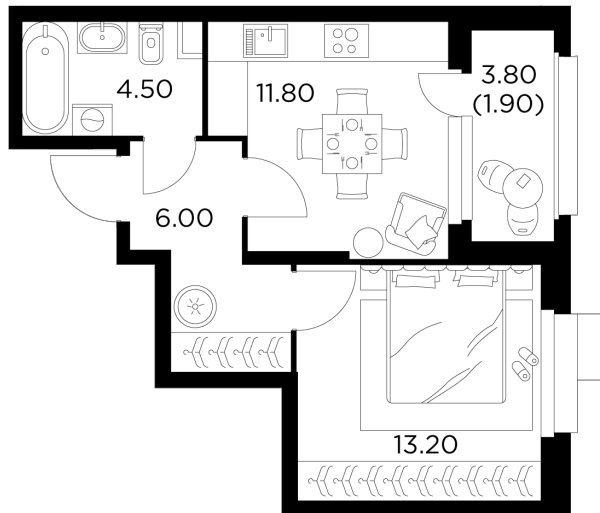

Планировка

С мебелью

+7 (495) 500-00-04

ingrad.ru

1-комн. квартира №86, 37.4м²

ЖК Новое Медведково,
Корпус 43, Секция 1, Этаж 10 из 18

8 228 000₽

220 000₽/м²

● М Медведково

Отделка

Без отделки

Ввод

III квартал 2025

На этаже

На генплане

Квартира
на сайте