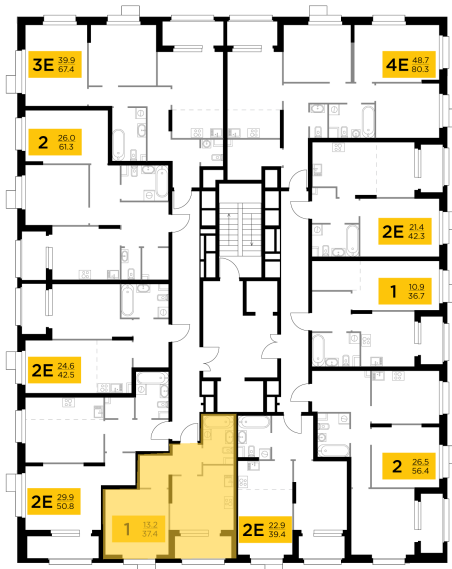

Планировка

С мебелью

+7 (495) 500-00-04

ingrad.ru

1-комн. квартира №86, 37.4м²

ЖК Новое Медведково,
Корпус 43, Секция 1, Этаж 10 из 18

8 228 000₽

220 000₽/м²

● М Медведково

Отделка

Без отделки

Ввод

III квартал 2025

На этаже

На генплане

Квартира
на сайте