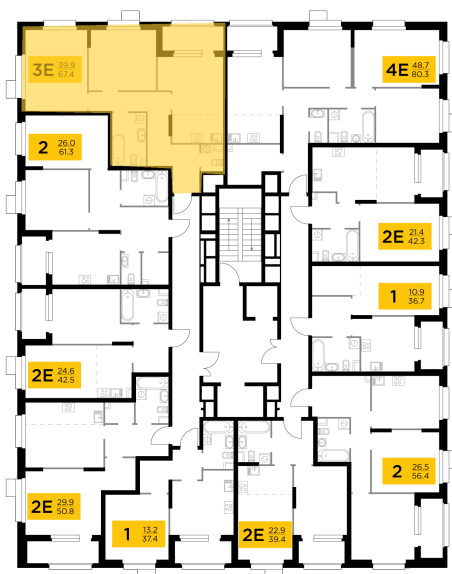

Планировка

С мебелью

+7 (495) 500-00-04

ingrad.ru

3-комн. квартира №170, 67.4м²

ЖК Новое Медведково,
Корпус 42, Секция 1, Этаж 18 из 18

16 230 000₽

240 785₽/м²

● м. «Медведково»

Отделка

Чистовая отделка

Ввод

III квартал 2025

На этаже

На генплане

Квартира
на сайте