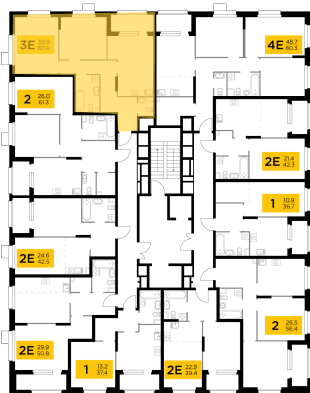

Планировка

С мебелью

**2-комн. квартира №170, 65.4м<sup>2</sup>**

Корпус 42, Секция 1, Этаж 18 из 18

**18 800 000₽**

287 462₽/м<sup>2</sup>

● м. «Медведково»

Отделка

Скандия (Светлая)

Ввод

Дом готов

Лоджия

На этаже

На генплане

Квартира на сайте