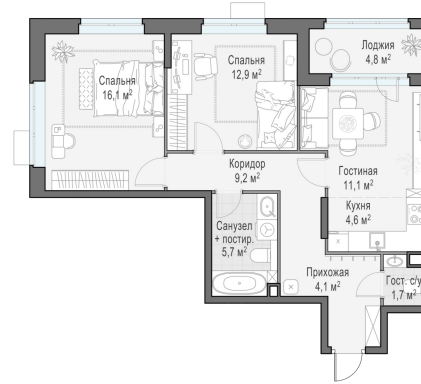

Планировка

С мебелью

**2-комн. квартира №170, 65.4м<sup>2</sup>**

Корпус 42, Секция 1, Этаж 18 из 18

**18 800 000₽**

287 462₽/м<sup>2</sup>

● м. «Медведково»

Отделка

Скандия (Светлая)

Ввод

Дом готов

Лоджия

На этаже

На генплане

Квартира на сайте