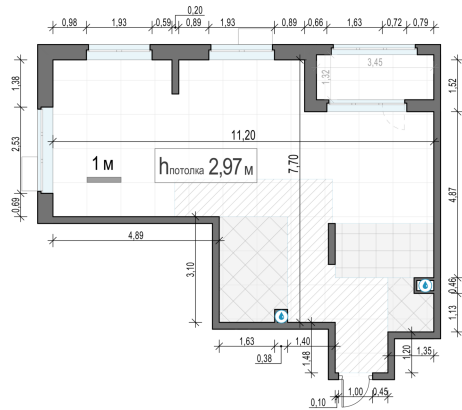

Планировка

С мебелью

**2-комн. квартира №170, 65.4м<sup>2</sup>**

Корпус 42, Секция 1, Этаж 18 из 18

**18 800 000₽**

287 462₽/м<sup>2</sup>

● м. «Медведково»

Отделка

Скандия (Светлая)

Ввод

Дом готов

Лоджия

На этаже

На генплане

Квартира на сайте