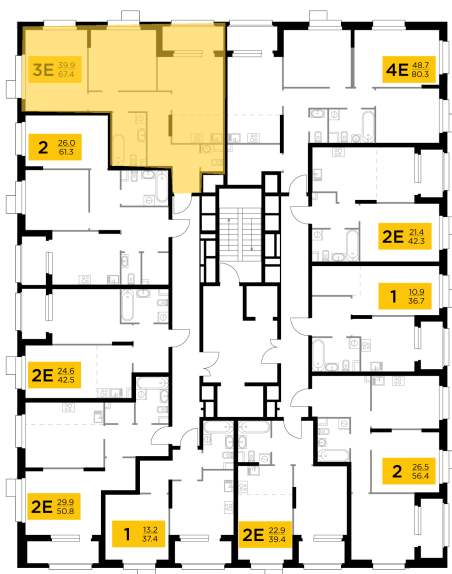

Планировка

С мебелью

+7 (495) 500-00-04

ingrad.ru

3-комн. квартира №170, 67.4м²

ЖК Новое Медведково,
Корпус 42, Секция 1, Этаж 18 из 18

16 290 480₽

241 699₽/м²

● М Медведково

Отделка

Чистовая отделка

Ввод

III квартал 2025

На этаже

На генплане

Квартира
на сайте