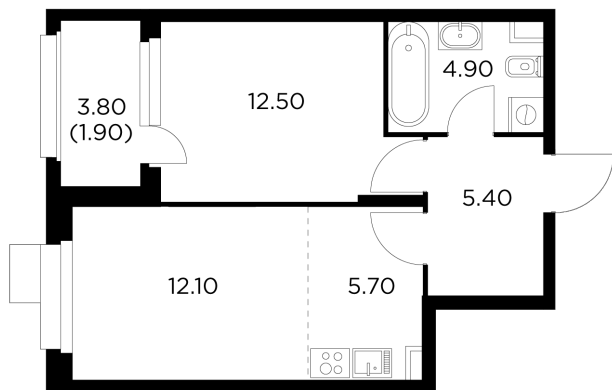

Планировка

С мебелью

+7 (495) 500-00-04

ingrad.ru

2-комн. квартира №168, 42.5м²

ЖК Новое Медведково,
Корпус 42, Секция 1, Этаж 18 из 18

11 560 000₽

271 844₽/м²

● м. «Медведково»

Отделка

Чистовая отделка

Ввод

III квартал 2025

На этаже

На генплане

Квартира
на сайте