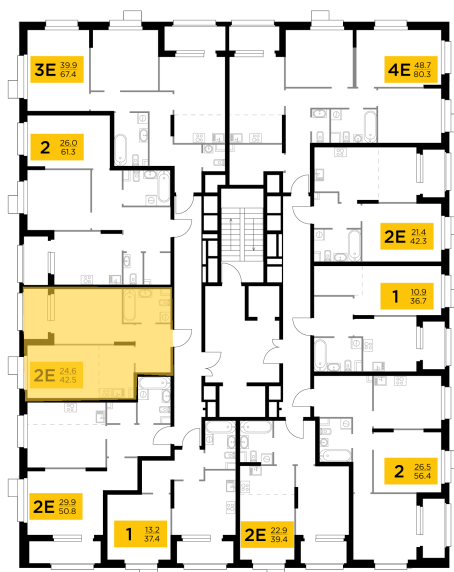

Планировка

С мебелью

+7 (495) 500-00-04

ingrad.ru

2-комн. квартира №168, 42.5м²

ЖК Новое Медведково,
Корпус 42, Секция 1, Этаж 18 из 18

11 560 000₽

271 844₽/м²

● м. «Медведково»

Отделка

Чистовая отделка

Ввод

III квартал 2025

На этаже

На генплане

Квартира
на сайте