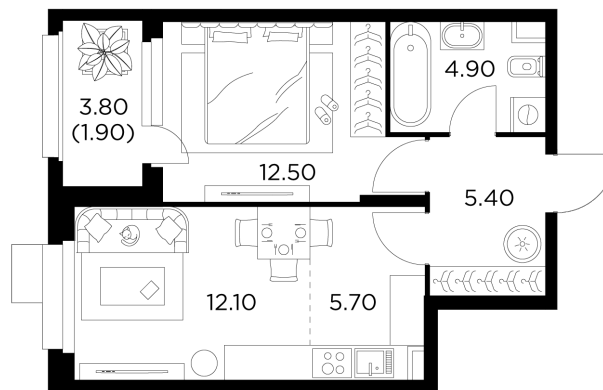

Планировка

С мебелью

+7 (495) 500-00-04

ingrad.ru

2-комн. квартира №168, 42.5м²

ЖК Новое Медведково,
Корпус 42, Секция 1, Этаж 18 из 18

11 560 000₽

271 844₽/м²

● м. «Медведково»

Отделка

Чистовая отделка

Ввод

III квартал 2025

На этаже

На генплане

Квартира
на сайте