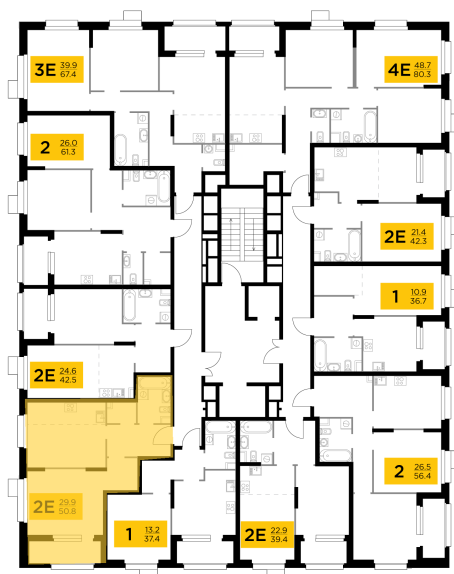

Планировка

С мебелью

+7 (495) 500-00-04

ingrad.ru

2-комн. квартира №167, 50.8м²

ЖК Новое Медведково,
Корпус 42, Секция 1, Этаж 18 из 18

13 700 000₽

269 517₽/м²

● м. «Медведково»

Отделка

Чистовая отделка

Ввод

III квартал 2025

На этаже

На генплане

Квартира
на сайте