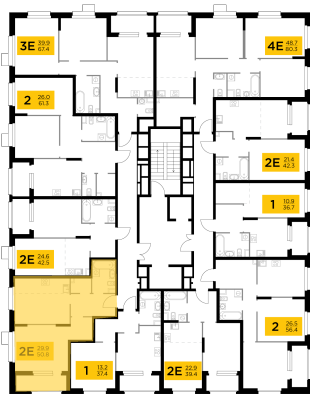

Планировка

С мебелью

1-комн. квартира №167, 48.5м²

Корпус 42, Секция 1, Этаж 18 из 18

14 620 000₽
301 444₽/м²

● м. «Медведково»

Отделка

Скандия (Светлая)

Ввод

Дом готов

Лоджия

На этаже

На генплане

Квартира
на сайте

Скачано 24.06.2026 06:31