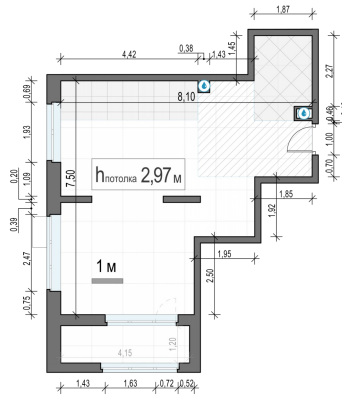

Планировка

С мебелью

1-комн. квартира №167, 48.5м²

Корпус 42, Секция 1, Этаж 18 из 18

14 620 000₽
301 444₽/м²

● м. «Медведково»

Отделка

Скандия (Светлая)

Ввод

Дом готов

Лоджия

На этаже

На генплане

Квартира
на сайте

Скачано 24.06.2026 06:31