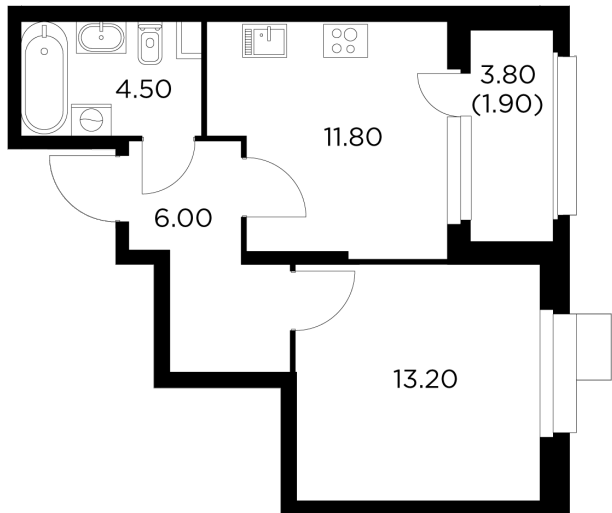

Планировка

С мебелью

+7 (495) 500-00-04

ingrad.ru

1-комн. квартира №166, 37.4м²

ЖК Новое Медведково,
Корпус 42, Секция 1, Этаж 18 из 18

10 749 484Р

287 419Р/м²

● Медведково

Отделка

Чистовая отделка

Ввод

III квартал 2025

На этаже

На генплане

Квартира
на сайте