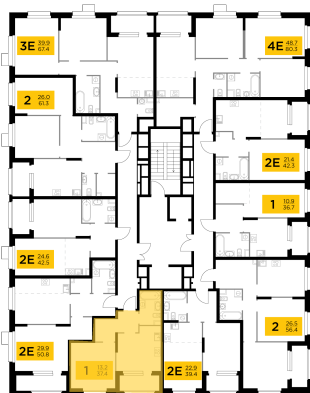

Планировка

С мебелью

**1-комн. квартира №166, 35.9м<sup>2</sup>**

Корпус 42, Секция 1, Этаж 18 из 18

**11 550 000₽**

**321 728₽/м<sup>2</sup>**

● м. «Медведково»

Отделка

Скандия (Светлая)

Ввод

Дом готов

Лоджия

На этаже

На генплане

Квартира на сайте

Скачано 24.06.2026 06:25