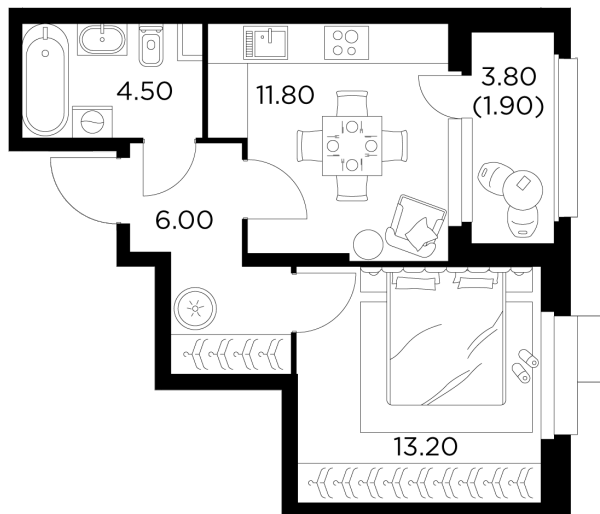

Планировка

С мебелью

+7 (495) 500-00-04

ingrad.ru

1-комн. квартира №166, 37.4м²

ЖК Новое Медведково,
Корпус 42, Секция 1, Этаж 18 из 18

10 776 137₽

288 132₽/м²

● М Медведково

Отделка

Чистовая отделка

Ввод

III квартал 2025

На этаже

На генплане

Квартира
на сайте