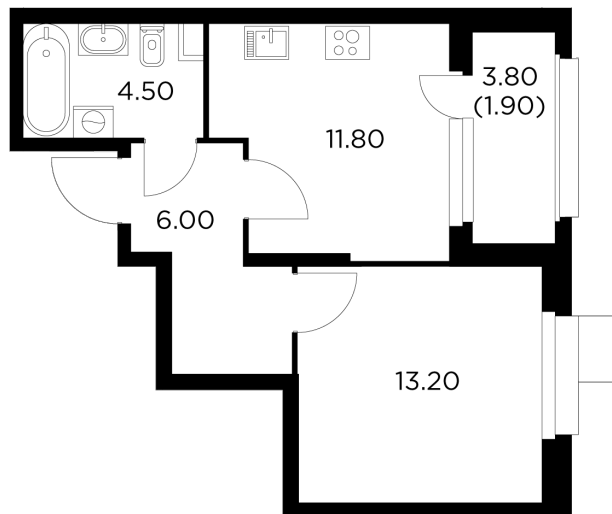

Планировка

С мебелью

+7 (495) 500-00-04

ingrad.ru

1-комн. квартира №166, 37.4м²

ЖК Новое Медведково,
Корпус 42, Секция 1, Этаж 18 из 18

10 776 137₽

288 132₽/м²

● М Медведково

Отделка

Чистовая отделка

Ввод

III квартал 2025

На этаже

На генплане

Квартира
на сайте