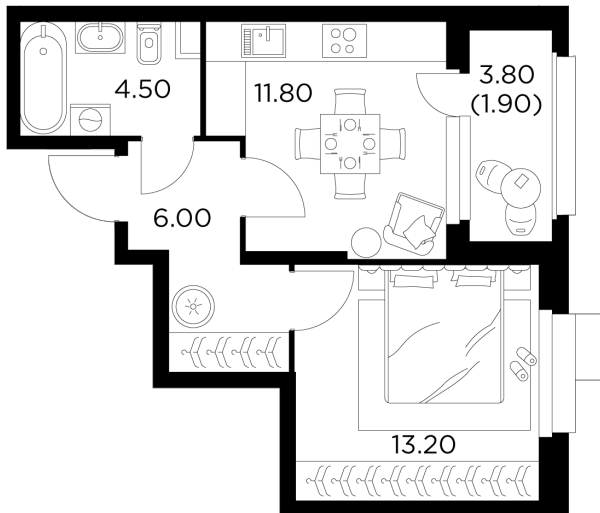

Планировка

С мебелью

+7 (495) 500-00-04

ingrad.ru

1-комн. квартира №166, 37.4м²

ЖК Новое Медведково,
Корпус 42, Секция 1, Этаж 18 из 18

10 749 484Р

287 419Р/м²

● Медведково

Отделка

Чистовая отделка

Ввод

III квартал 2025

На этаже

На генплане

Квартира
на сайте