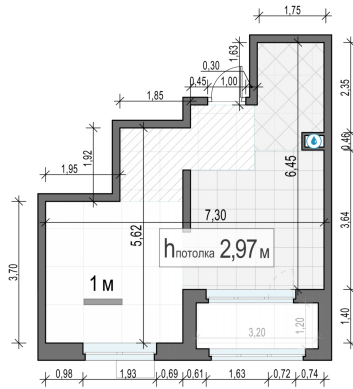

Планировка

С мебелью

**1-комн. квартира №166, 35.9м<sup>2</sup>**

Корпус 42, Секция 1, Этаж 18 из 18

**11 550 000₽**

**321 728₽/м<sup>2</sup>**

● м. «Медведково»

Отделка

Скандия (Светлая)

Ввод

Дом готов

Лоджия

На этаже

На генплане

Квартира на сайте

Скачано 24.06.2026 06:25