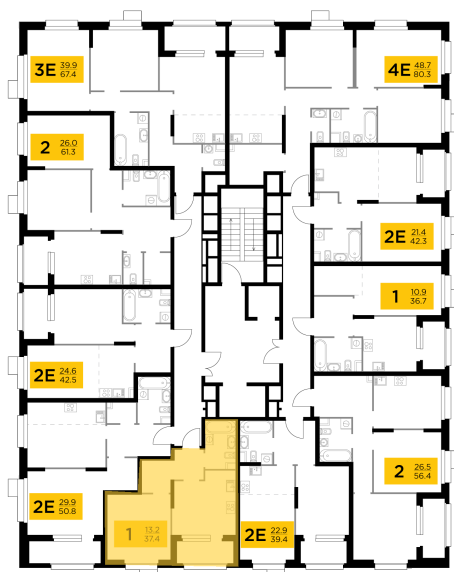

Планировка

С мебелью

+7 (495) 500-00-04

ingrad.ru

1-комн. квартира №166, 37.4м²

ЖК Новое Медведково,
Корпус 42, Секция 1, Этаж 18 из 18

10 776 137₽

288 132₽/м²

● М Медведково

Отделка

Чистовая отделка

Ввод

III квартал 2025

На этаже

На генплане

Квартира
на сайте