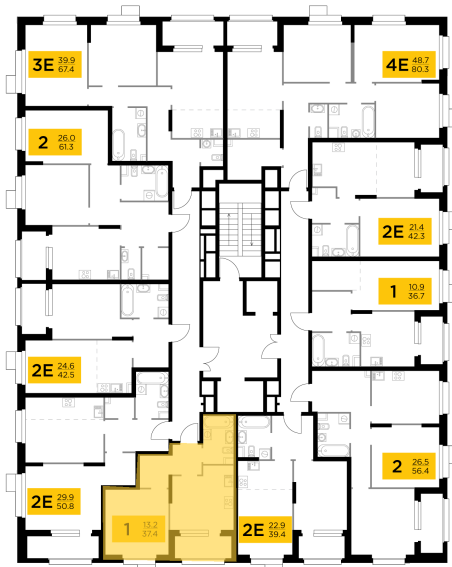

Планировка

С мебелью

+7 (495) 500-00-04

ingrad.ru

1-комн. квартира №166, 37.4м²

ЖК Новое Медведково,
Корпус 42, Секция 1, Этаж 18 из 18

10 749 484Р

287 419Р/м²

● Медведково

Отделка

Чистовая отделка

Ввод

III квартал 2025

На этаже

На генплане

Квартира
на сайте