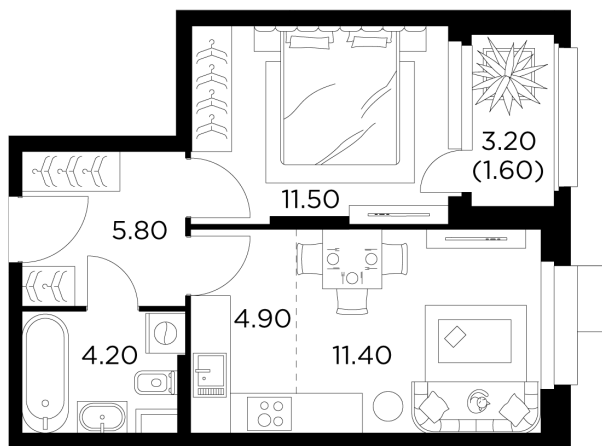

Планировка

С мебелью

+7 (495) 500-00-04

ingrad.ru

2-комн. квартира №165, 39.4м²

ЖК Новое Медведково,
Корпус 42, Секция 1, Этаж 18 из 18

11 620 000₽

294 797₽/м²

● м. «Медведково»

Отделка

Чистовая отделка

Ввод

III квартал 2025

На этаже

На генплане

Квартира
на сайте