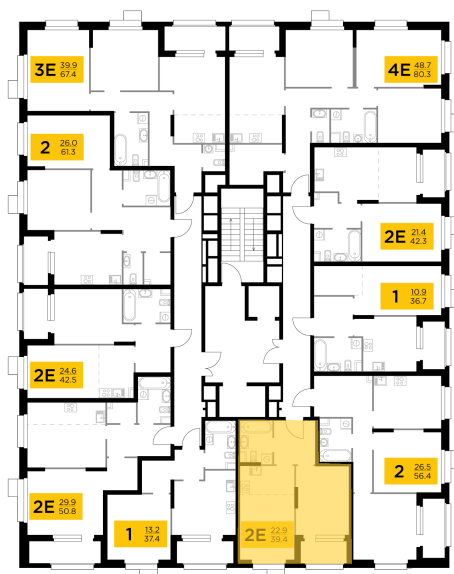

Планировка

С мебелью

+7 (495) 500-00-04

ingrad.ru

2-комн. квартира №165, 39.4м²

ЖК Новое Медведково,
Корпус 42, Секция 1, Этаж 18 из 18

11 620 000₽

294 797₽/м²

● м. «Медведково»

Отделка

Чистовая отделка

Ввод

III квартал 2025

На этаже

На генплане

Квартира
на сайте