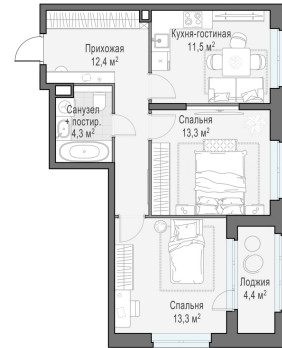

Планировка

С мебелью

2-комн. квартира №164, 54.8м²

Корпус 42, Секция 1, Этаж 18 из 18

17 810 000₽
325 000₽/м²

● м. «Медведково»

Отделка

Брюгге (Тёмная)

Ввод

Дом готов

Лоджия

На этаже

На генплане

Квартира
на сайте