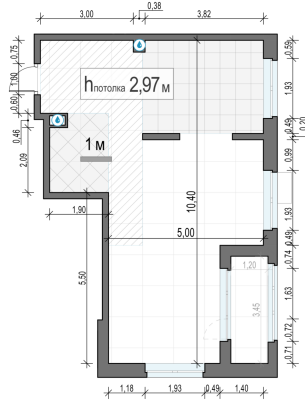

Планировка

С мебелью

2-комн. квартира №164, 54.8м²

Корпус 42, Секция 1, Этаж 18 из 18

17 630 000₽
321 716₽/м²

● м. «Медведково»

Отделка

Брюгге (Тёмная)

Ввод

Дом готов

Лоджия

На этаже

На генплане

Квартира
на сайте