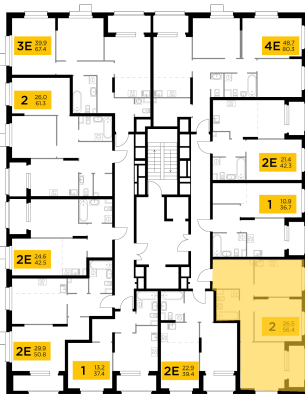

Планировка

С мебелью

2-комн. квартира №164, 54.8м²

Корпус 42, Секция 1, Этаж 18 из 18

17 630 000₽
321 716₽/м²

● м. «Медведково»

Отделка

Брюгге (Тёмная)

Ввод

Дом готов

Лоджия

На этаже

На генплане

Квартира
на сайте