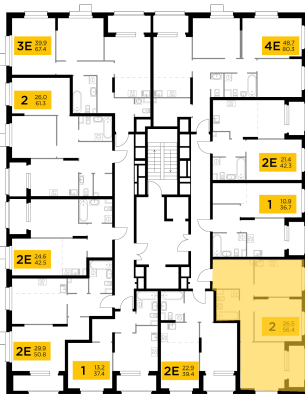

Планировка

С мебелью

2-комн. квартира №164, 54.8м²

Корпус 42, Секция 1, Этаж 18 из 18

17 810 000₽
325 000₽/м²

● м. «Медведково»

Отделка

Брюгге (Тёмная)

Ввод

Дом готов

Лоджия

На этаже

На генплане

Квартира
на сайте