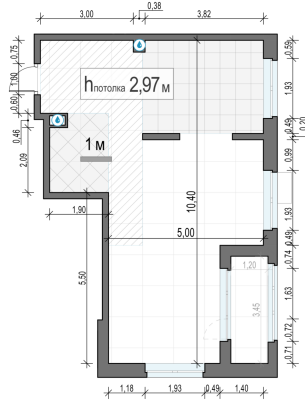

Планировка

С мебелью

2-комн. квартира №164, 54.8м²

Корпус 42, Секция 1, Этаж 18 из 18

17 810 000₽
325 000₽/м²

● м. «Медведково»

Отделка

Брюгге (Тёмная)

Ввод

Дом готов

Лоджия

На этаже

На генплане

Квартира
на сайте