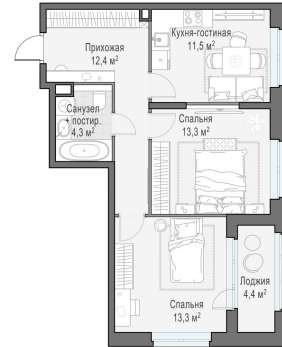

Планировка

С мебелью

2-комн. квартира №164, 54.8м²

Корпус 42, Секция 1, Этаж 18 из 18

17 630 000₽
321 716₽/м²

● м. «Медведково»

Отделка

Брюгге (Тёмная)

Ввод

Дом готов

Лоджия

На этаже

На генплане

Квартира
на сайте