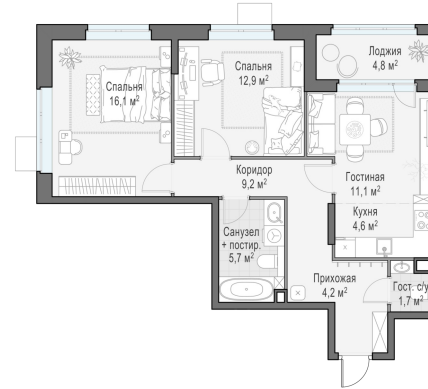

Планировка

С мебелью

2-комн. квартира №160, 65.5м²

Корпус 42, Секция 1, Этаж 17 из 18

18 400 000₽
280 917₽/м²

● м. «Медведково»

Отделка

Скандия (Светлая)

Ввод

Дом готов

Лоджия

На этаже

На генплане

Квартира
на сайте