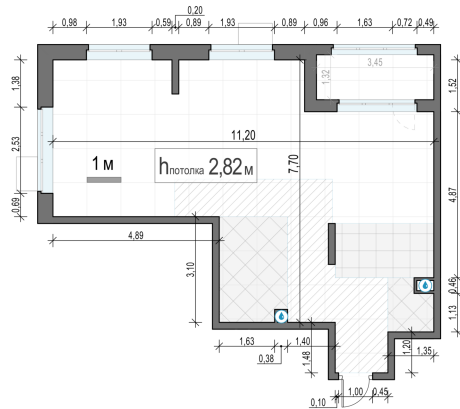

Планировка

С мебелью

2-комн. квартира №160, 65.5м²

Корпус 42, Секция 1, Этаж 17 из 18

18 400 000₽
280 917₽/м²

● м. «Медведково»

Отделка

Скандия (Светлая)

Ввод

Дом готов

Лоджия

На этаже

На генплане

Квартира
на сайте