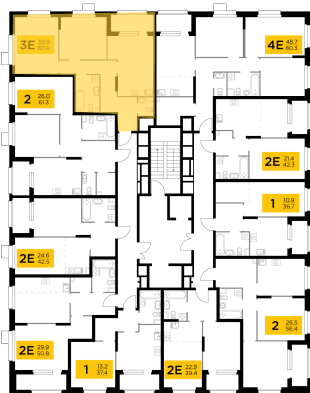

Планировка

С мебелью

**2-комн. квартира №160, 65.5м<sup>2</sup>**

Корпус 42, Секция 1, Этаж 17 из 18

**18 400 000₽**

280 917₽/м<sup>2</sup>

● м. «Медведково»

Отделка

Скандия (Светлая)

Ввод

Дом готов

Лоджия

На этаже

На генплане

Квартира на сайте