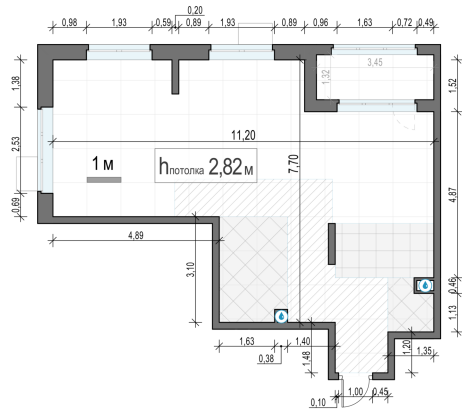

Планировка

С мебелью

**2-комн. квартира №160, 65.5м<sup>2</sup>**

Корпус 42, Секция 1, Этаж 17 из 18

**18 400 000₽**

280 917₽/м<sup>2</sup>

● м. «Медведково»

Отделка

Скандия (Светлая)

Ввод

Дом готов

Лоджия

На этаже

На генплане

Квартира на сайте