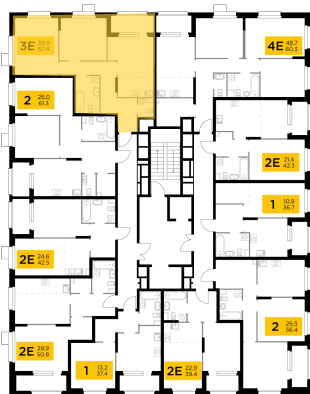

Планировка

С мебелью

2-комн. квартира №160, 65.5м²

Корпус 42, Секция 1, Этаж 17 из 18

18 400 000₽
280 917₽/м²

● м. «Медведково»

Отделка

Скандия (Светлая)

Ввод

Дом готов

Лоджия

На этаже

На генплане

Квартира
на сайте