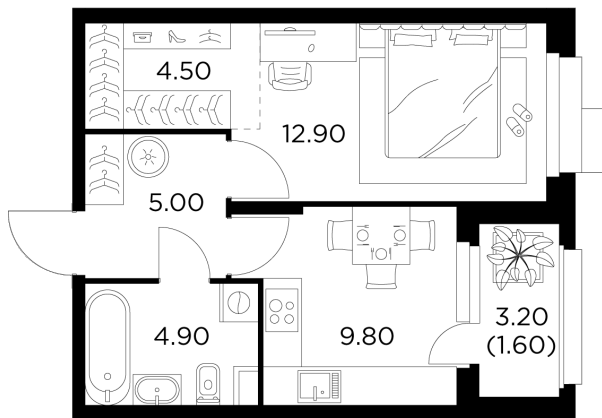

Планировка

С мебелью

+7 (495) 500-00-04

ingrad.ru

1-комн. квартира №153, 38.7м²

ЖК Новое Медведково,
Корпус 42, Секция 1, Этаж 17 из 18

10 688 708Р

276 194Р/м²

● М Медведково

Отделка

Чистовая отделка

Ввод

III квартал 2025

На этаже

На генплане

Квартира
на сайте