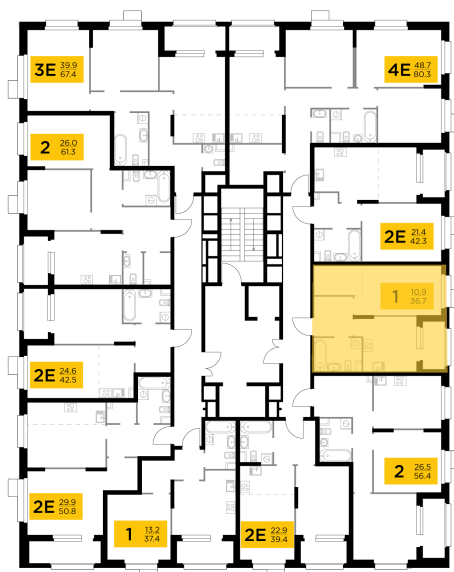

Планировка

С мебелью

+7 (495) 500-00-04

ingrad.ru

1-комн. квартира №153, 38.7м²

ЖК Новое Медведково,
Корпус 42, Секция 1, Этаж 17 из 18

10 665 435Р

275 593Р/м²

● Медведково

Отделка

Чистовая отделка

Ввод

III квартал 2025

На этаже

На генплане

Квартира
на сайте