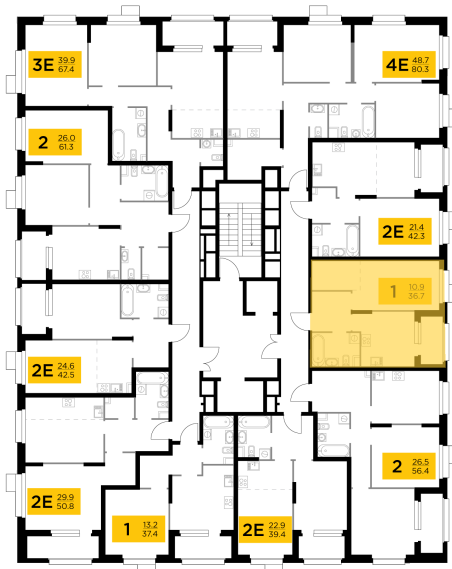

Планировка

С мебелью

+7 (495) 500-00-04

ingrad.ru

1-комн. квартира №153, 38.7м²

ЖК Новое Медведково,
Корпус 42, Секция 1, Этаж 17 из 18

10 688 708Р

276 194Р/м²

● М Медведково

Отделка

Чистовая отделка

Ввод

III квартал 2025

На этаже

На генплане

Квартира
на сайте