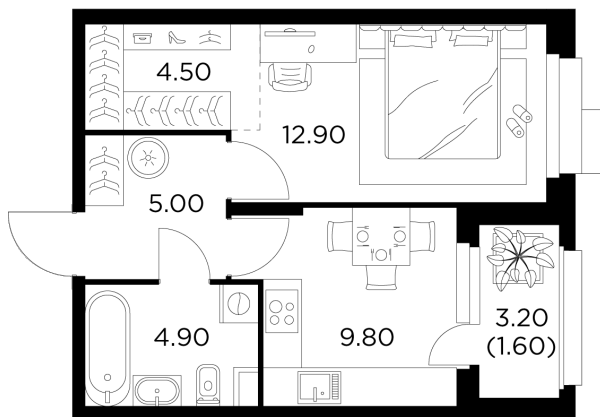

Планировка

С мебелью

+7 (495) 500-00-04

ingrad.ru

1-комн. квартира №153, 38.7м²

ЖК Новое Медведково,
Корпус 42, Секция 1, Этаж 17 из 18

10 665 435Р

275 593Р/м²

● Медведково

Отделка

Чистовая отделка

Ввод

III квартал 2025

На этаже

На генплане

Квартира
на сайте