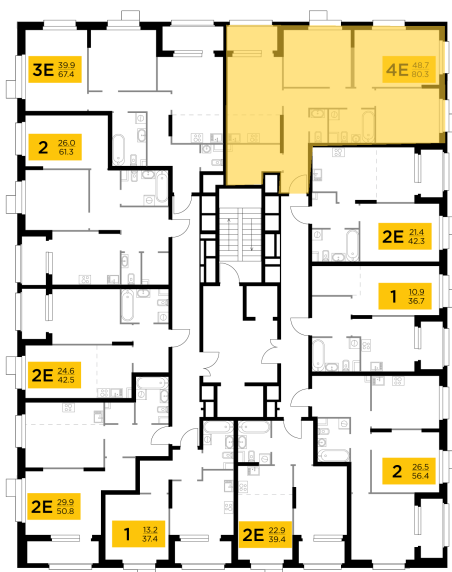

Планировка

С мебелью

+7 (495) 500-00-04

ingrad.ru

4-комн. квартира №151, 80.3м²

ЖК Новое Медведково,
Корпус 42, Секция 1, Этаж 17 из 18

18 047 488Р

224 751Р/м²

● М Медведково

Отделка

Чистовая отделка

Ввод

III квартал 2025

На этаже

На генплане

Квартира
на сайте