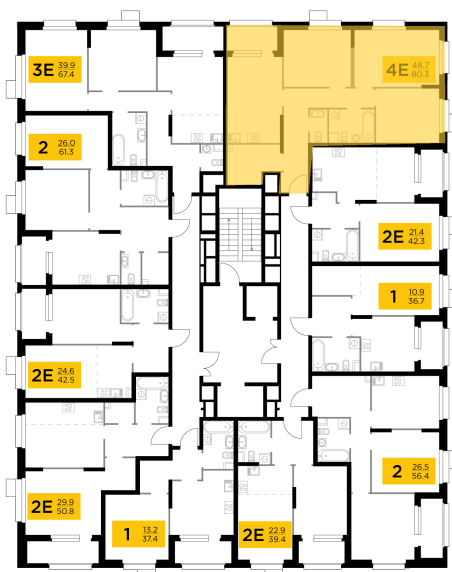

Планировка

С мебелью

+7 (495) 500-00-04

ingrad.ru

4-комн. квартира №151, 80.3м²

ЖК Новое Медведково,
Корпус 42, Секция 1, Этаж 17 из 18

18 180 000₽

226 317₽/м²

● м. «Медведково»

Отделка

Чистовая отделка

Ввод

III квартал 2025

На этаже

На генплане

Квартира
на сайте