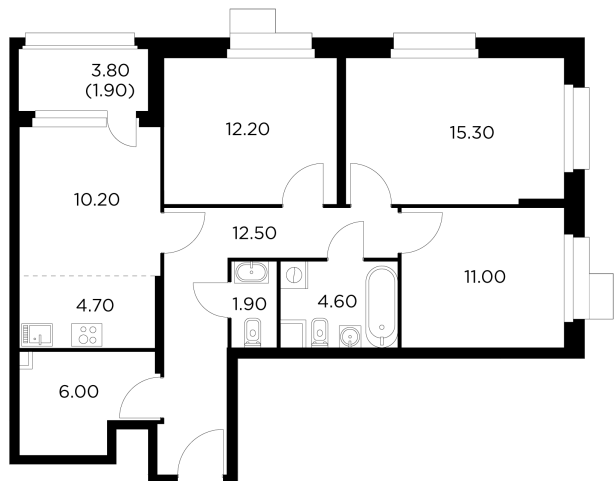

Планировка

С мебелью

+7 (495) 500-00-04

ingrad.ru

4-комн. квартира №151, 80.3м²

ЖК Новое Медведково,
Корпус 42, Секция 1, Этаж 17 из 18

18 180 000₽

226 317₽/м²

● м. «Медведково»

Отделка

Чистовая отделка

Ввод

III квартал 2025

На этаже

На генплане

Квартира
на сайте