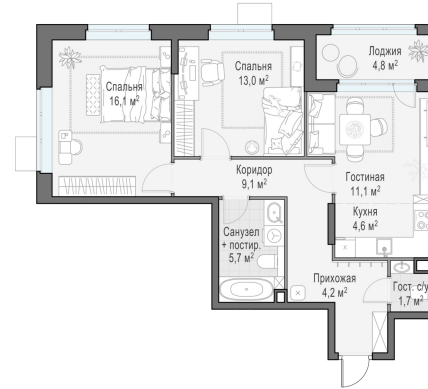

Планировка

С мебелью

2-комн. квартира №150, 65.5м²

Корпус 42, Секция 1, Этаж 16 из 18

18 330 000₽

279 848₽/м²

● м. «Медведково»

Отделка

Скандия (Светлая)

Ввод

Дом готов

Лоджия

На этаже

На генплане

Квартира на сайте