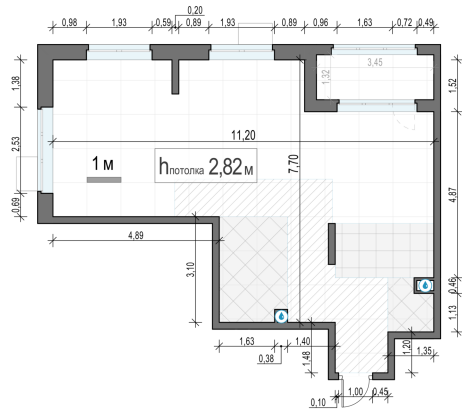

Планировка

С мебелью

2-комн. квартира №150, 65.5м²

Корпус 42, Секция 1, Этаж 16 из 18

18 330 000₽

279 848₽/м²

● м. «Медведково»

Отделка

Скандия (Светлая)

Ввод

Дом готов

Лоджия

На этаже

На генплане

Квартира на сайте