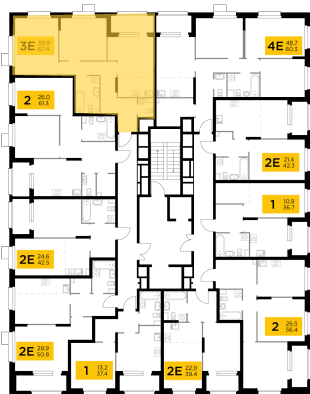

Планировка

С мебелью

2-комн. квартира №150, 65.5м²

Корпус 42, Секция 1, Этаж 16 из 18

18 330 000₽

279 848₽/м²

● м. «Медведково»

Отделка

Скандия (Светлая)

Ввод

Дом готов

Лоджия

На этаже

На генплане

Квартира на сайте

Скачано 20.06.2026 07:14