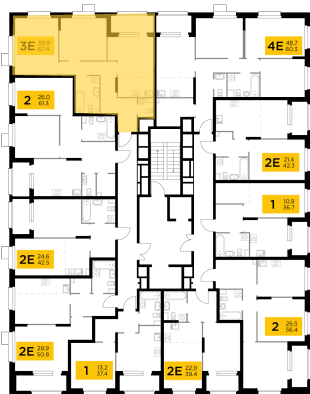

Планировка

С мебелью

2-комн. квартира №150, 65.5м²

Корпус 42, Секция 1, Этаж 16 из 18

18 330 000₽

279 848₽/м²

● м. «Медведково»

Отделка

Скандия (Светлая)

Ввод

Дом готов

Лоджия

На этаже

На генплане

Квартира на сайте