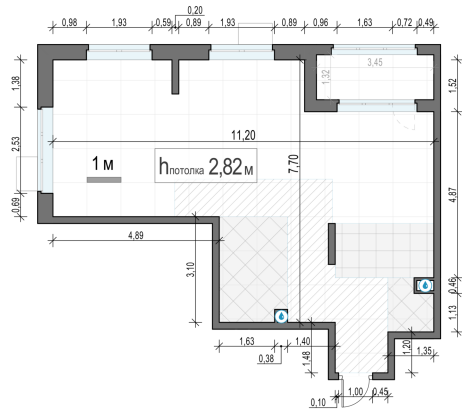

Планировка

С мебелью

2-комн. квартира №150, 65.5м²

Корпус 42, Секция 1, Этаж 16 из 18

18 330 000₽

279 848₽/м²

● м. «Медведково»

Отделка

Скандия (Светлая)

Ввод

Дом готов

Лоджия

На этаже

На генплане

Квартира на сайте

Скачано 20.06.2026 07:14