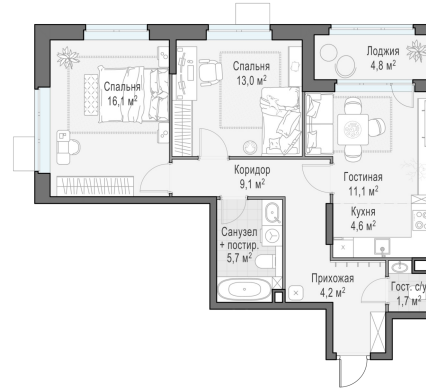

Планировка

С мебелью

2-комн. квартира №150, 65.5м²

Корпус 42, Секция 1, Этаж 16 из 18

18 330 000₽

279 848₽/м²

● м. «Медведково»

Отделка

Скандия (Светлая)

Ввод

Дом готов

Лоджия

На этаже

На генплане

Квартира на сайте

Скачано 20.06.2026 07:14