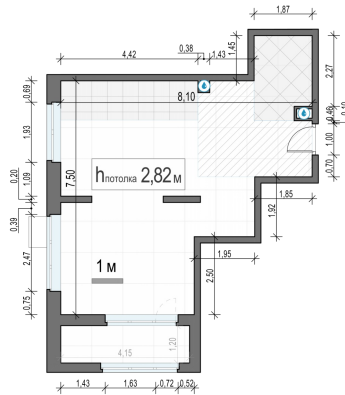

Планировка

С мебелью

1-комн. квартира №137, 48.6м²

Корпус 42, Секция 1, Этаж 15 из 18

14 180 000₽
291 770₽/м²

● м. «Медведково»

Отделка

Скандия (Светлая)

Ввод

Дом готов

Лоджия

На этаже

На генплане

Квартира
на сайте

Скачано 24.06.2026 10:20