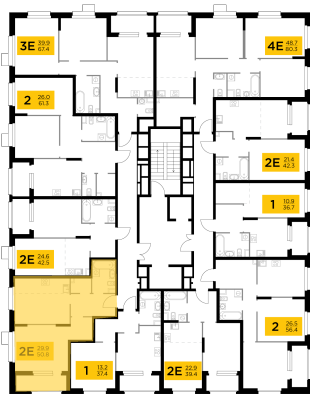

Планировка

С мебелью

1-комн. квартира №137, 48.6м²

Корпус 42, Секция 1, Этаж 15 из 18

14 180 000₽
291 770₽/м²

● м. «Медведково»

Отделка

Скандия (Светлая)

Ввод

Дом готов

Лоджия

На этаже

На генплане

Квартира
на сайте

Скачано 24.06.2026 10:20