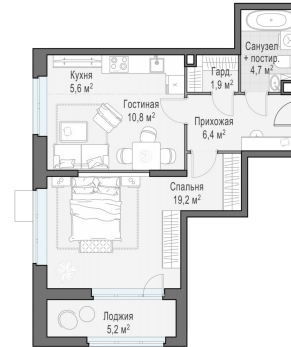

Планировка

С мебелью

1-комн. квартира №137, 48.6м²

Корпус 42, Секция 1, Этаж 15 из 18

14 180 000₽
291 770₽/м²

● м. «Медведково»

Отделка

Скандия (Светлая)

Ввод

Дом готов

Лоджия

На этаже

На генплане

Квартира
на сайте

Скачано 24.06.2026 10:20