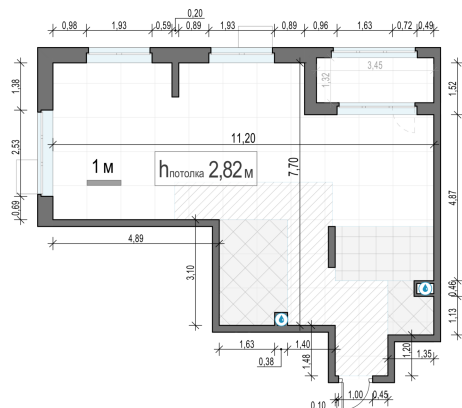

Планировка

С мебелью

2-комн. квартира №130, 65.6м²

Корпус 42, Секция 1, Этаж 14 из 18

18 150 000₽

276 677₽/м²

● м. «Медведково»

Отделка

Брюгге (Тёмная)

Ввод

Дом готов

Лоджия

На этаже

На генплане

Квартира на сайте