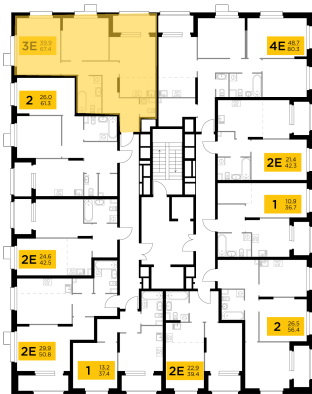

Планировка

С мебелью

2-комн. квартира №130, 65.6м²

Корпус 42, Секция 1, Этаж 14 из 18

19 590 000₽

298 629₽/м²

● м. «Медведково»

Отделка

Брюгге (Тёмная)

Ввод

Дом готов

Лоджия

На этаже

На генплане

Квартира на сайте