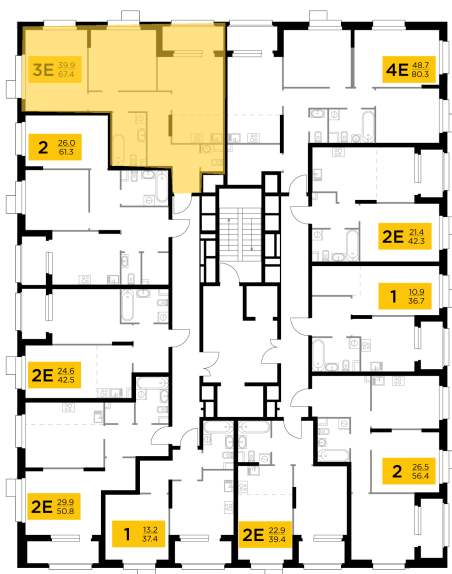

Планировка

С мебелью

+7 (495) 500-00-04

ingrad.ru

3-комн. квартира №130, 67.4м²

ЖК Новое Медведково,
Корпус 42, Секция 1, Этаж 14 из 18

15 630 000₽

231 882₽/м²

● м. «Медведково»

Отделка

Чистовая отделка

Ввод

III квартал 2025

На этаже

На генплане

Квартира
на сайте