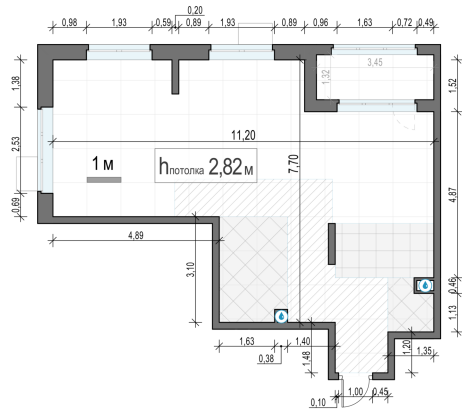

Планировка

С мебелью

2-комн. квартира №130, 65.6м²

Корпус 42, Секция 1, Этаж 14 из 18

19 590 000₽

298 629₽/м²

● м. «Медведково»

Отделка

Брюгге (Тёмная)

Ввод

Дом готов

Лоджия

На этаже

На генплане

Квартира на сайте