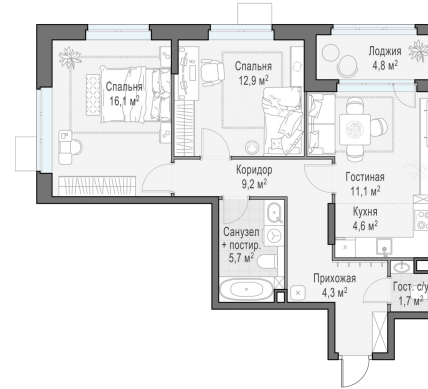

Планировка

С мебелью

2-комн. квартира №130, 65.6м²

Корпус 42, Секция 1, Этаж 14 из 18

19 590 000₽

298 629₽/м²

● м. «Медведково»

Отделка

Брюгге (Тёмная)

Ввод

Дом готов

Лоджия

На этаже

На генплане

Квартира на сайте