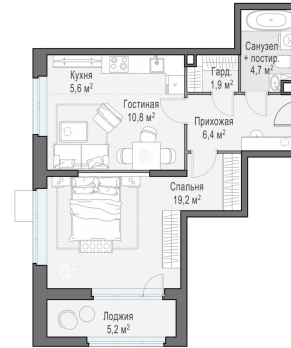

Планировка

С мебелью

1-комн. квартира №127, 48.6м²

Корпус 42, Секция 1, Этаж 14 из 18

14 130 000₽
290 741₽/м²

● м. «Медведково»

Отделка

Брюгге (Тёмная)

Ввод

Дом готов

Лоджия

На этаже

На генплане

Квартира
на сайте

Скачано 24.06.2026 10:30