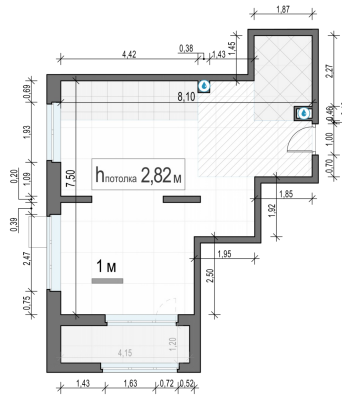

Планировка

С мебелью

1-комн. квартира №127, 48.6м²

Корпус 42, Секция 1, Этаж 14 из 18

14 130 000₽
290 741₽/м²

● м. «Медведково»

Отделка

Брюгге (Тёмная)

Ввод

Дом готов

Лоджия

На этаже

На генплане

Квартира
на сайте

Скачано 24.06.2026 10:30