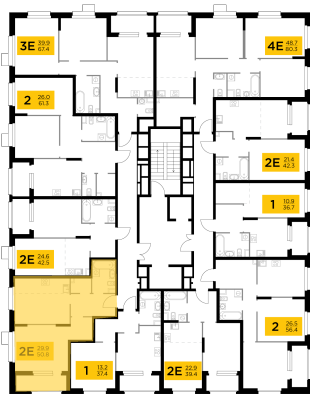

Планировка

С мебелью

1-комн. квартира №127, 48.6м²

Корпус 42, Секция 1, Этаж 14 из 18

14 130 000₽
290 741₽/м²

● м. «Медведково»

Отделка

Брюгге (Тёмная)

Ввод

Дом готов

Лоджия

На этаже

На генплане

Квартира
на сайте

Скачано 24.06.2026 10:30