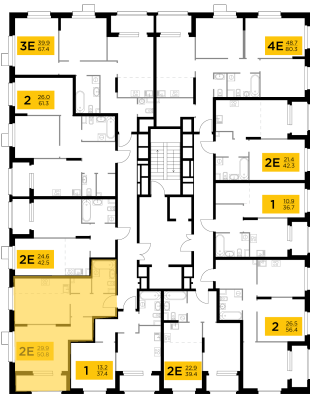

Планировка

С мебелью

1-комн. квартира №117, 48.7м²

Корпус 42, Секция 1, Этаж 13 из 18

14 000 000₽

287 475₽/м²

● м. «Медведково»

Отделка

Брюгге (Тёмная)

Ввод

Дом готов

Лоджия

На этаже

На генплане

Квартира
на сайте

Скачано 24.06.2026 10:38