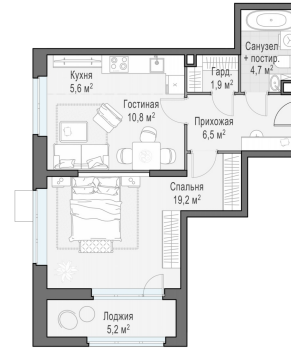

Планировка

С мебелью

1-комн. квартира №117, 48.7м²

Корпус 42, Секция 1, Этаж 13 из 18

14 000 000₽

287 475₽/м²

● м. «Медведково»

Отделка

Брюгге (Тёмная)

Ввод

Дом готов

Лоджия

На этаже

На генплане

Квартира
на сайте

Скачано 24.06.2026 10:38