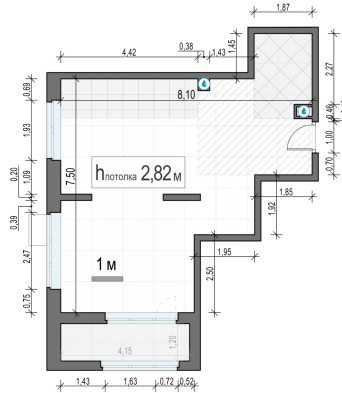

Планировка

С мебелью

1-комн. квартира №117, 48.7м²

Корпус 42, Секция 1, Этаж 13 из 18

14 000 000₽

287 475₽/м²

● м. «Медведково»

Отделка

Брюгге (Тёмная)

Ввод

Дом готов

Лоджия

На этаже

На генплане

Квартира
на сайте

Скачано 24.06.2026 10:38