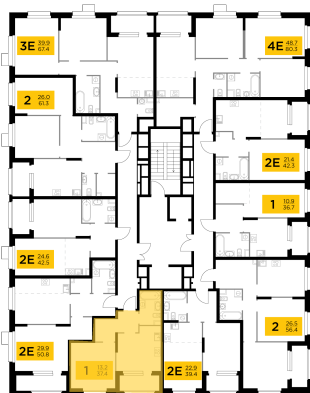

Планировка

С мебелью

1-комн. квартира №116, 35.7м²

Корпус 42, Секция 1, Этаж 13 из 18

12 590 000₽

352 662₽/м²

● м. «Медведково»

Отделка

Брюгге (Тёмная)

Ввод

Дом готов

Лоджия

На этаже

На генплане

Квартира на сайте

Скачано 26.05.2026 23:39