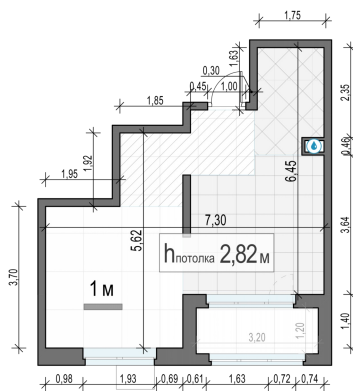

Планировка

С мебелью

1-комн. квартира №116, 35.7м²

Корпус 42, Секция 1, Этаж 13 из 18

12 460 000₽

349 020₽/м²

● м. «Медведково»

Отделка

Брюгге (Тёмная)

Ввод

Дом готов

Лоджия

На этаже

На генплане

Квартира на сайте