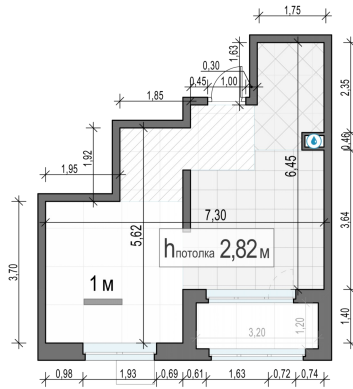

Планировка

С мебелью

1-комн. квартира №116, 35.7м²

Корпус 42, Секция 1, Этаж 13 из 18

12 590 000₽

352 662₽/м²

● м. «Медведково»

Отделка

Брюгге (Тёмная)

Ввод

Дом готов

Лоджия

На этаже

На генплане

Квартира на сайте

Скачано 26.05.2026 23:39