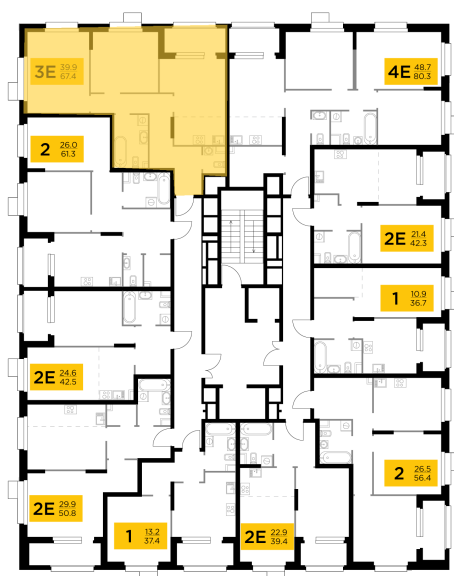

Планировка

С мебелью

+7 (495) 500-00-04

ingrad.ru

3-комн. квартира №110, 67.4м²

ЖК Новое Медведково,
Корпус 42, Секция 1, Этаж 12 из 18

15 580 000₽

231 072₽/м²

● м. «Медведково»

Отделка

Чистовая отделка

Ввод

III квартал 2025

На этаже

На генплане

Квартира
на сайте