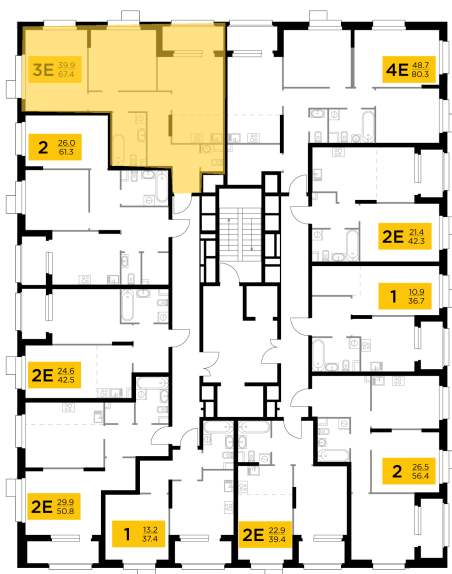

Планировка

С мебелью

+7 (495) 500-00-04

ingrad.ru

3-комн. квартира №100, 67.4м²

ЖК Новое Медведково,
Корпус 42, Секция 1, Этаж 11 из 18

15 608 855Р

231 585Р/м²

● М Медведково

Отделка

Чистовая отделка

Ввод

III квартал 2025

На этаже

На генплане

Квартира
на сайте