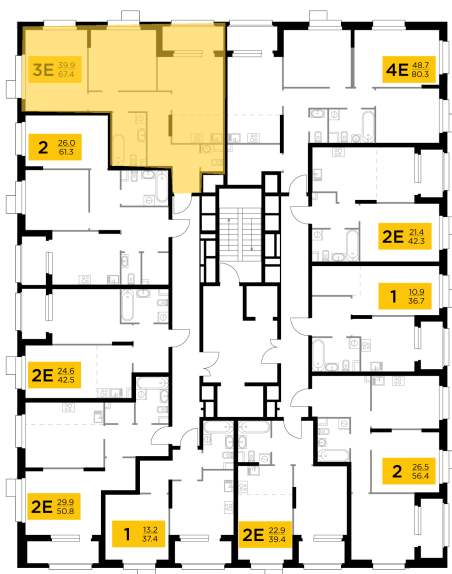

## С мебелью

+7 (495) 500-00-04

[ingrad.ru](http://ingrad.ru)

**3-комн. квартира №100, 67.4м<sup>2</sup>**

ЖК Новое Медведково,  
Корпус 42, Секция 1, Этаж 11 из 18

**15 560 000₽**

230 769₽/м<sup>2</sup>

● м. «Медведково»

Отделка

Чистовая отделка

Ввод

III квартал 2025