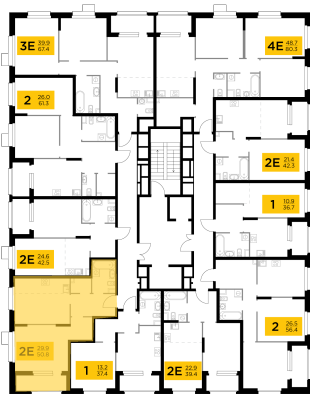

Планировка

С мебелью

1-комн. квартира №97, 48.5м²

Корпус 42, Секция 1, Этаж 11 из 18

13 780 000₽
284 124₽/м²

● м. «Медведково»

Отделка

Скандия (Светлая)

Ввод

Дом готов

Лоджия

На этаже

На генплане

Квартира на сайте

Скачано 24.06.2026 10:34