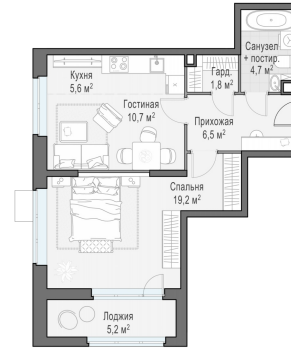

Планировка

С мебелью

1-комн. квартира №97, 48.5м²

Корпус 42, Секция 1, Этаж 11 из 18

13 780 000₽
284 124₽/м²

● м. «Медведково»

Отделка

Скандия (Светлая)

Ввод

Дом готов

Лоджия

На этаже

На генплане

Квартира на сайте

Скачано 24.06.2026 10:34