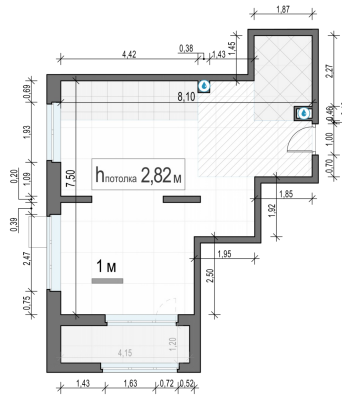

Планировка

С мебелью

1-комн. квартира №97, 48.5м²

Корпус 42, Секция 1, Этаж 11 из 18

13 780 000₽
284 124₽/м²

● м. «Медведково»

Отделка

Скандия (Светлая)

Ввод

Дом готов

Лоджия

На этаже

На генплане

Квартира на сайте

Скачано 24.06.2026 10:34