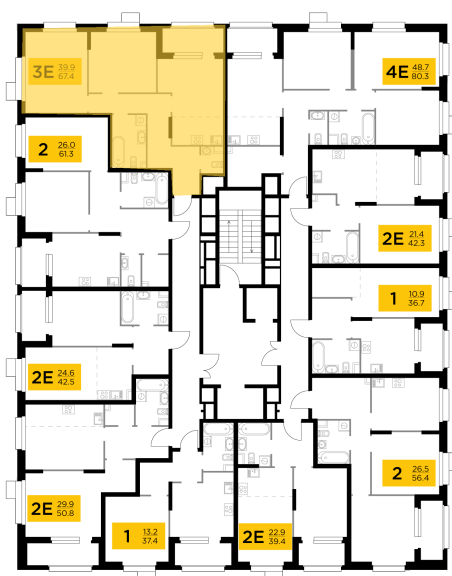

Планировка

С мебелью

+7 (495) 500-00-04

ingrad.ru

3-комн. квартира №90, 67.4м²

ЖК Новое Медведково,
Корпус 42, Секция 1, Этаж 10 из 18

15 530 000₽

230 364₽/м²

● м. «Медведково»

Отделка

Чистовая отделка

Ввод

III квартал 2025

На этаже

На генплане

Квартира
на сайте