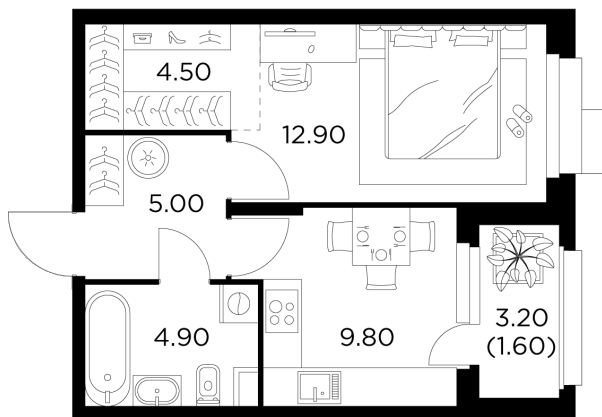

Планировка

С мебелью

+7 (495) 500-00-04

ingrad.ru

1-комн. квартира №63, 38.7м²

ЖК Новое Медведково,
Корпус 42, Секция 1, Этаж 8 из 18

10 568 968Р

273 100Р/м²

● М Медведково

Отделка

Чистовая отделка

Ввод

III квартал 2025

На этаже

На генплане

Квартира
на сайте