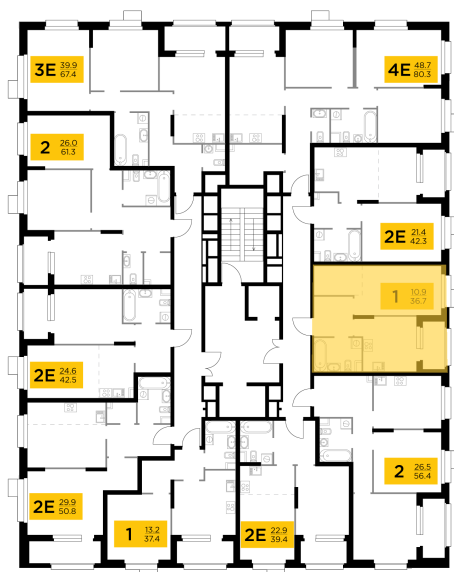

Планировка

С мебелью

+7 (495) 500-00-04

ingrad.ru

1-комн. квартира №63, 38.7м²

ЖК Новое Медведково,
Корпус 42, Секция 1, Этаж 8 из 18

10 568 968Р

273 100Р/м²

● М Медведково

Отделка

Чистовая отделка

Ввод

III квартал 2025

На этаже

На генплане

Квартира
на сайте