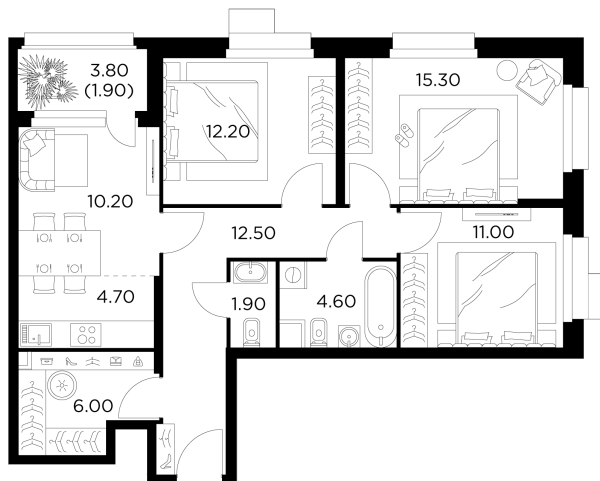

Планировка

С мебелью

+7 (495) 500-00-04

ingrad.ru

4-комн. квартира №61, 80.3м²

ЖК Новое Медведково,
Корпус 42, Секция 1, Этаж 8 из 18

17 982 386₽

223 940₽/м²

● М Медведково

Отделка

Чистовая отделка

Ввод

III квартал 2025

На этаже

На генплане

Квартира
на сайте