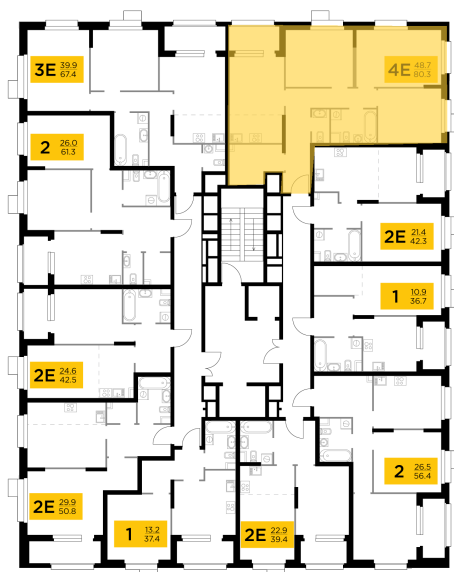

Планировка

С мебелью

+7 (495) 500-00-04

ingrad.ru

4-комн. квартира №61, 80.3м²

ЖК Новое Медведково,
Корпус 42, Секция 1, Этаж 8 из 18

17 920 000Р

223 080Р/м²

● м. «Медведково»

Отделка

Чистовая отделка

Ввод

III квартал 2025

На этаже

На генплане

Квартира
на сайте