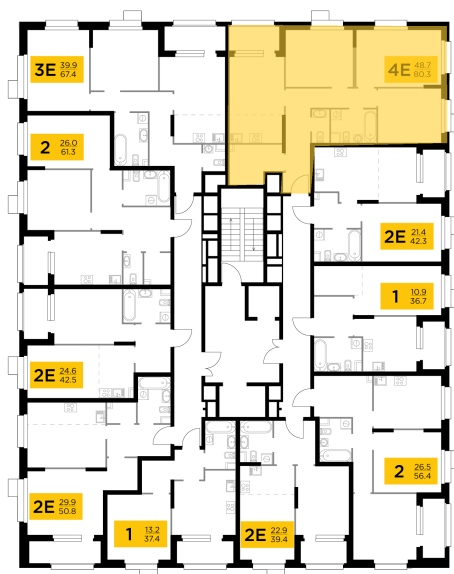

Планировка

С мебелью

+7 (495) 500-00-04

ingrad.ru

4-комн. квартира №61, 80.3м²

ЖК Новое Медведково,
Корпус 42, Секция 1, Этаж 8 из 18

17 982 386₽

223 940₽/м²

● М Медведково

Отделка

Чистовая отделка

Ввод

III квартал 2025

На этаже

На генплане

Квартира
на сайте