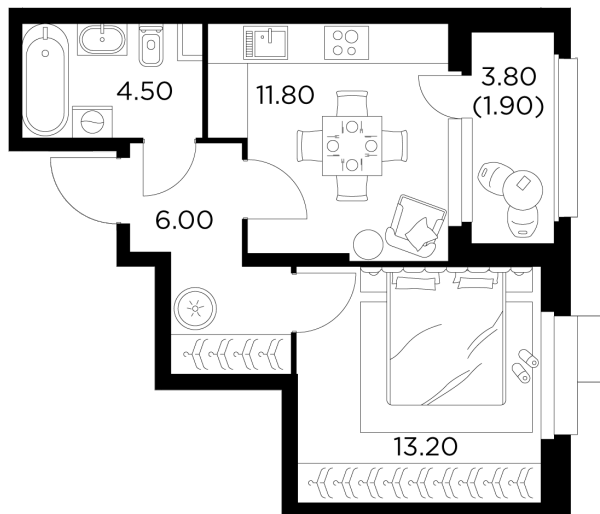

Планировка

С мебелью

+7 (495) 500-00-04

ingrad.ru

1-комн. квартира №56, 37.4м²

ЖК Новое Медведково,
Корпус 42, Секция 1, Этаж 7 из 18

10 250 000₽

273 867₽/м²

● м. «Медведково»

Отделка

Чистовая отделка

Ввод

III квартал 2025

На этаже

На генплане

Квартира
на сайте