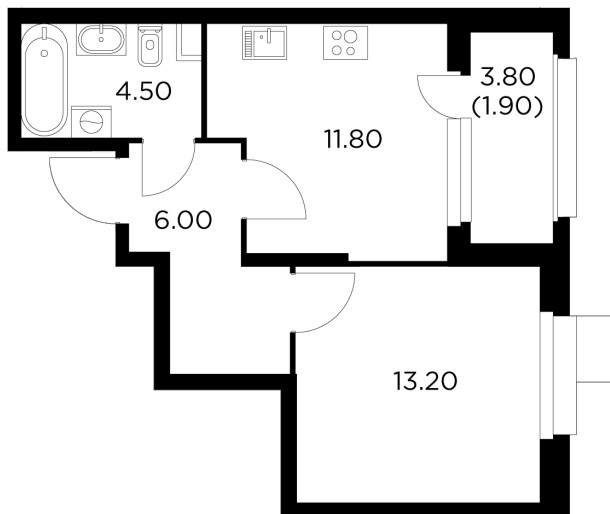

Планировка

С мебелью

+7 (495) 500-00-04

ingrad.ru

1-комн. квартира №56, 37.4м²

ЖК Новое Медведково,
Корпус 42, Секция 1, Этаж 7 из 18

10 250 000₽

273 867₽/м²

● м. «Медведково»

Отделка

Чистовая отделка

Ввод

III квартал 2025

На этаже

На генплане

Квартира
на сайте