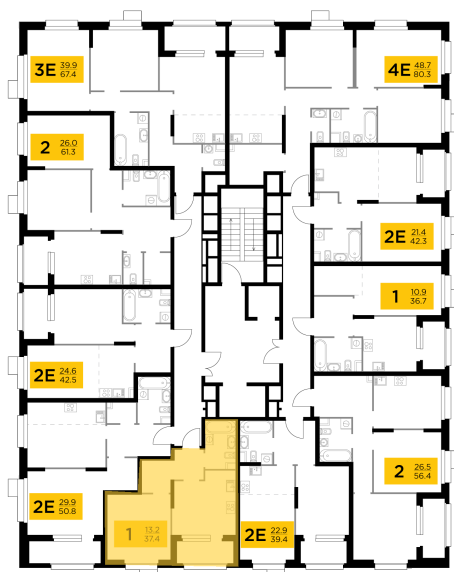

Планировка

С мебелью

+7 (495) 500-00-04

ingrad.ru

1-комн. квартира №56, 37.4м²

ЖК Новое Медведково,
Корпус 42, Секция 1, Этаж 7 из 18

10 250 000₽

273 867₽/м²

● м. «Медведково»

Отделка

Чистовая отделка

Ввод

III квартал 2025

На этаже

На генплане

Квартира
на сайте