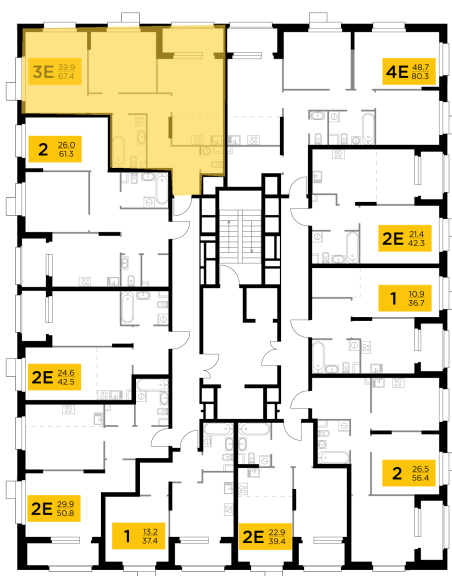

Планировка

С мебелью

+7 (495) 500-00-04

ingrad.ru

3-комн. квартира №50, 67.4м²

ЖК Новое Медведково,
Корпус 42, Секция 1, Этаж 6 из 18

15 610 000₽

231 538₽/м²

● м. «Медведково»

Отделка

Чистовая отделка

Ввод

III квартал 2025

На этаже

На генплане

Квартира
на сайте