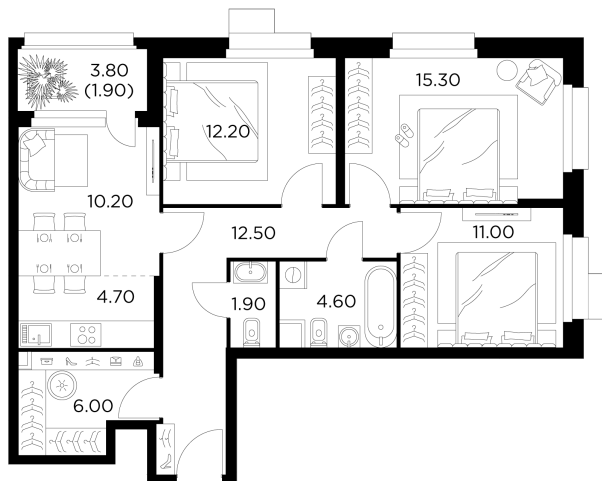

## Планировка

## С мебелью

+7 (495) 500-00-04

[ingrad.ru](http://ingrad.ru)

**4-комн. квартира №31, 80.3м<sup>2</sup>**

ЖК Новое Медведково,  
Корпус 42, Секция 1, Этаж 5 из 18

**18 040 000₽**

224 578₽/м<sup>2</sup>

● м. «Медведково»