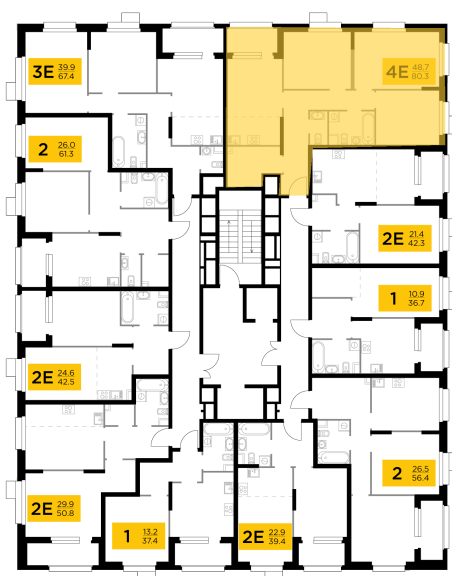

Планировка

С мебелью

+7 (495) 500-00-04

ingrad.ru

4-комн. квартира №31, 80.3м²

ЖК Новое Медведково,
Корпус 42, Секция 1, Этаж 5 из 18

18 040 000₽

224 578₽/м²

● м. «Медведково»

Отделка

Чистовая отделка

Ввод

III квартал 2025

На этаже

На генплане

Квартира
на сайте