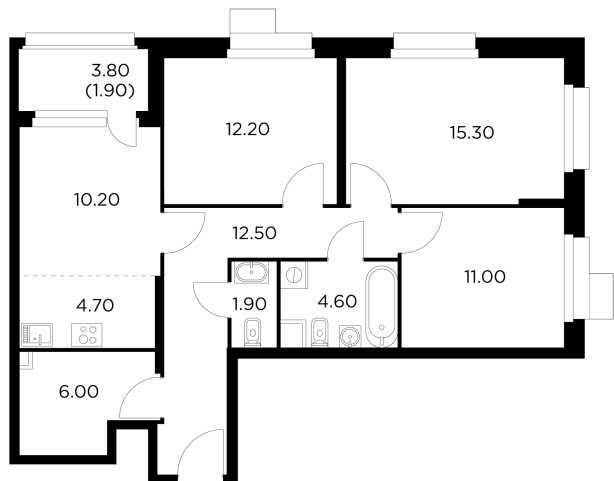

## Планировка

## С мебелью

+7 (495) 500-00-04

[ingrad.ru](http://ingrad.ru)

**4-комн. квартира №31, 80.3м<sup>2</sup>**

ЖК Новое Медведково,  
Корпус 42, Секция 1, Этаж 5 из 18

**18 040 000₽**

224 578₽/м<sup>2</sup>

● м. «Медведково»