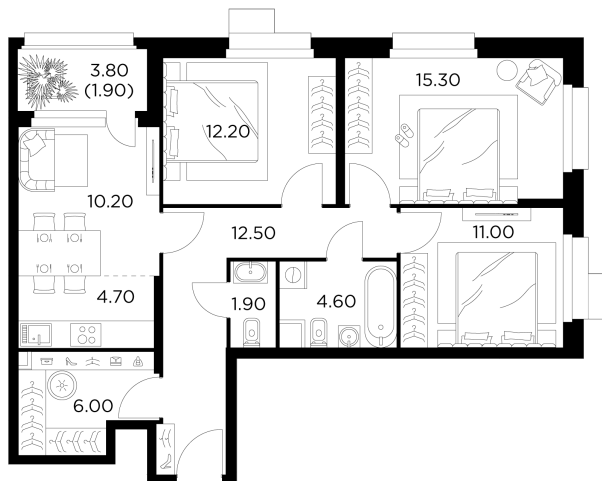

Планировка

С мебелью

+7 (495) 500-00-04

ingrad.ru

4-комн. квартира №31, 80.3м²

ЖК Новое Медведково,
Корпус 42, Секция 1, Этаж 5 из 18

17 691 810₽

220 321₽/м²

● М Медведково

Отделка

Чистовая отделка

Ввод

III квартал 2025

На этаже

На генплане

Квартира
на сайте