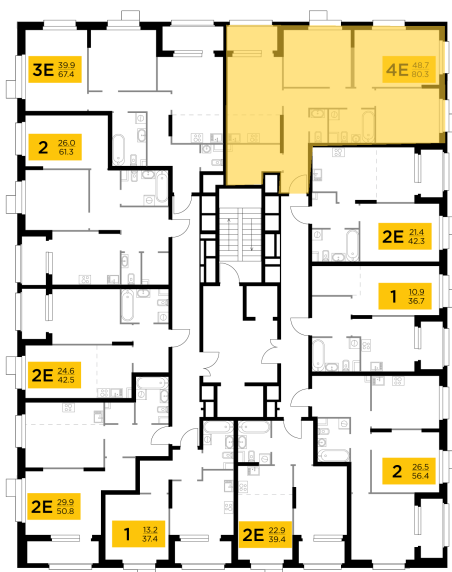

Планировка

С мебелью

+7 (495) 500-00-04

ingrad.ru

4-комн. квартира №31, 80.3м²

ЖК Новое Медведково,
Корпус 42, Секция 1, Этаж 5 из 18

17 691 810₽

220 321₽/м²

● М Медведково

Отделка

Чистовая отделка

Ввод

III квартал 2025

На этаже

На генплане

Квартира
на сайте