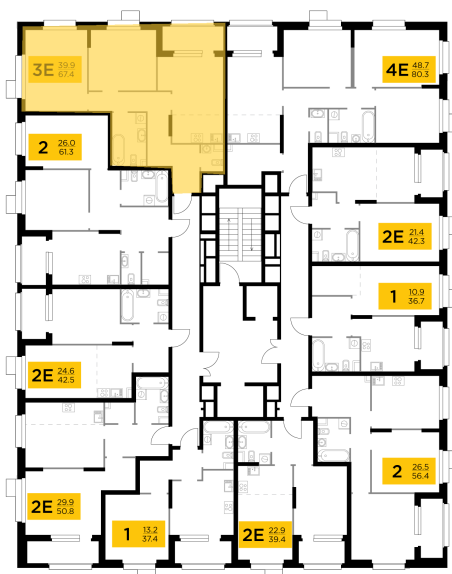

Планировка

С мебелью

+7 (495) 500-00-04

ingrad.ru

3-комн. квартира №10, 67.4м²

ЖК Новое Медведково,
Корпус 42, Секция 1, Этаж 2 из 18

14 524 700Р

215 500Р/м²

● М Медведково

Отделка

Чистовая отделка

Ввод

III квартал 2025

На этаже

На генплане

Квартира
на сайте