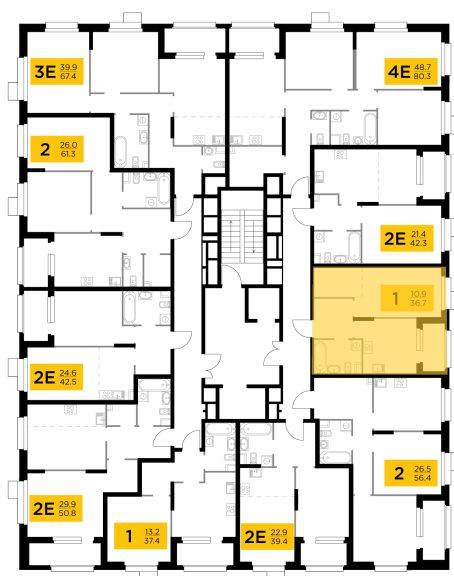

Планировка

С мебелью

+7 (495) 500-00-04

ingrad.ru

1-комн. квартира №3, 38.7м²

ЖК Новое Медведково,
Корпус 42, Секция 1, Этаж 2 из 18

9 990 000₽

257 882₽/м²

● м. «Медведково»

Отделка

Чистовая отделка

Ввод

III квартал 2025

На этаже

На генплане

Квартира
на сайте