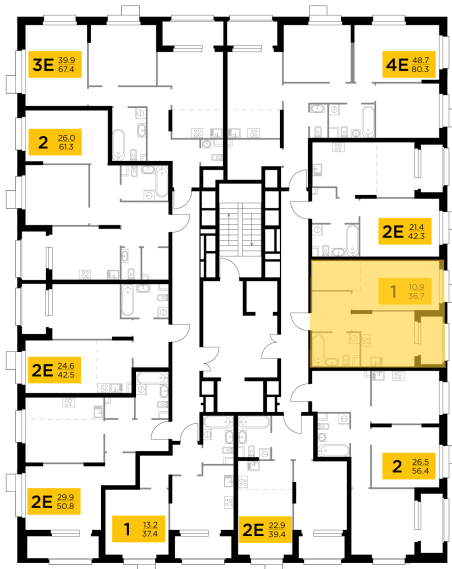

Планировка

С мебелью

+7 (495) 500-00-04

ingrad.ru

1-комн. квартира №3, 38.7м²

ЖК Новое Медведково,
Корпус 42, Секция 1, Этаж 2 из 18

10 019 097₽

258 891₽/м²

● М Медведково

Отделка

Чистовая отделка

Ввод

III квартал 2025

На этаже

На генплане

Квартира
на сайте