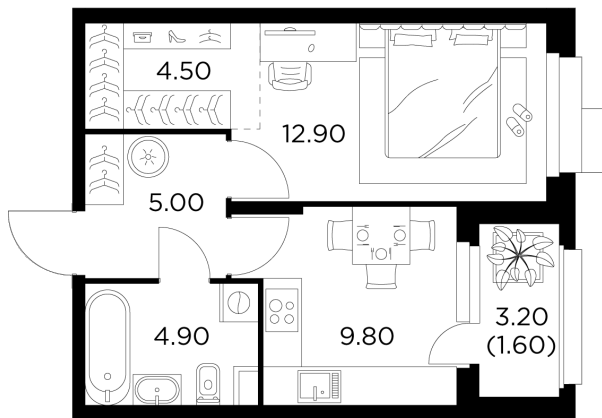

Планировка

С мебелью

+7 (495) 500-00-04

ingrad.ru

1-комн. квартира №3, 38.7м²

ЖК Новое Медведково,
Корпус 42, Секция 1, Этаж 2 из 18

10 019 097₽

258 891₽/м²

● М Медведково

Отделка

Чистовая отделка

Ввод

III квартал 2025

На этаже

На генплане

Квартира
на сайте