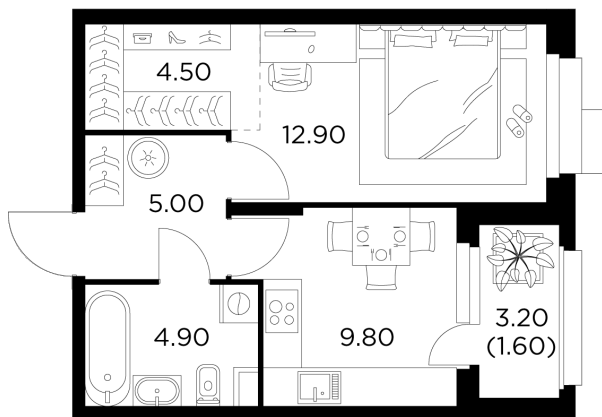

Планировка

С мебелью

+7 (495) 500-00-04

ingrad.ru

1-комн. квартира №3, 38.7м²

ЖК Новое Медведково,
Корпус 42, Секция 1, Этаж 2 из 18

9 990 000₽

257 882₽/м²

● м. «Медведково»

Отделка

Чистовая отделка

Ввод

III квартал 2025

На этаже

На генплане

Квартира
на сайте