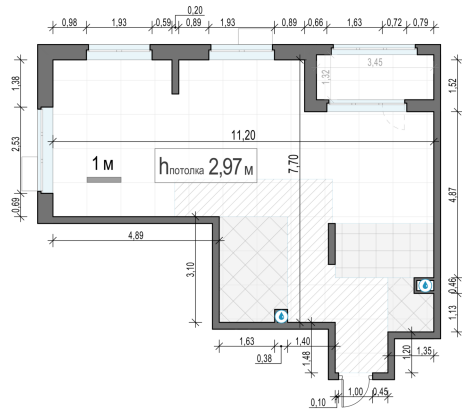

Планировка

С мебелью

2-комн. квартира №170, 65.6м²

Корпус 41, Секция 1, Этаж 18 из 18

16 320 000₽

248 781₽/м²

● м. «Медведково»

Отделка

Без отделки

Ввод

Дом готов

Лоджия

На этаже

На генплане

Квартира
на сайте