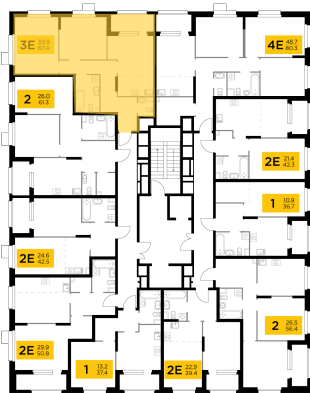

Планировка

С мебелью

2-комн. квартира №170, 65.6м²

Корпус 41, Секция 1, Этаж 18 из 18

16 320 000₽

248 781₽/м²

● м. «Медведково»

Отделка

Без отделки

Ввод

Дом готов

Лоджия

На этаже

На генплане

Квартира
на сайте