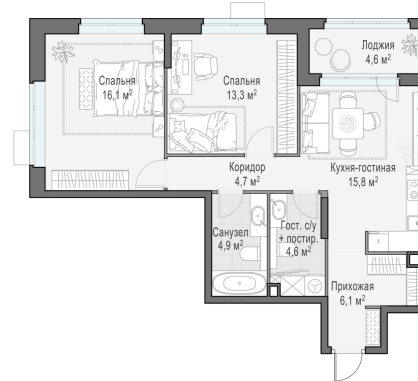

Планировка

С мебелью

2-комн. квартира №170, 65.6м²

Корпус 41, Секция 1, Этаж 18 из 18

16 320 000₽

248 781₽/м²

● м. «Медведково»

Отделка

Без отделки

Ввод

Дом готов

Лоджия

На этаже

На генплане

Квартира
на сайте