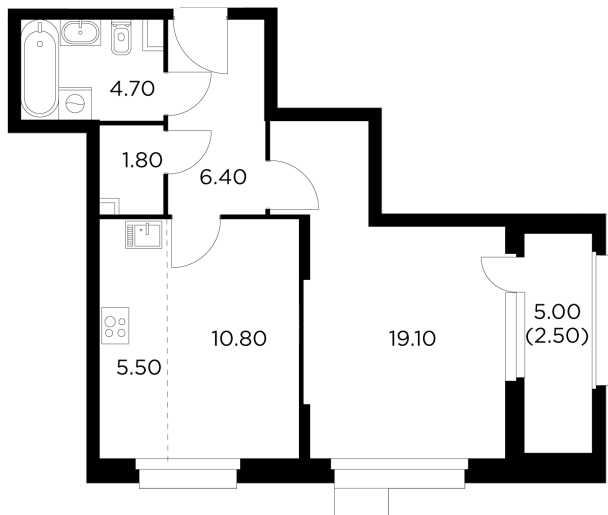

Планировка

С мебелью

+7 (495) 500-00-04

ingrad.ru

2-комн. квартира №167, 50.8м²

ЖК Новое Медведково,
Корпус 41, Секция 1, Этаж 18 из 18

11 070 000₽

217 819₽/м²

● м. «Медведково»

Отделка

Без отделки

Ввод

III квартал 2025

На этаже

На генплане

Квартира
на сайте