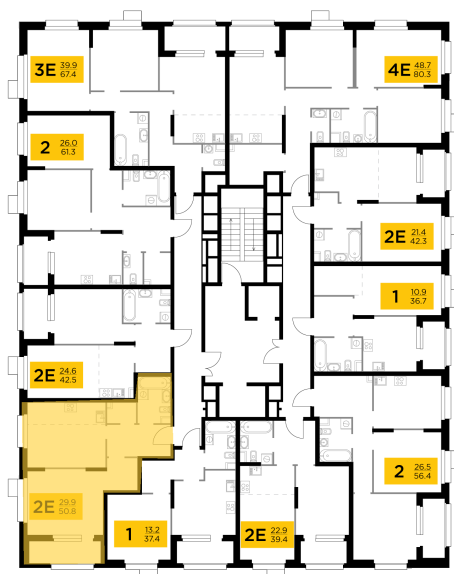

Планировка

С мебелью

+7 (495) 500-00-04

ingrad.ru

2-комн. квартира №167, 50.8м²

ЖК Новое Медведково,
Корпус 41, Секция 1, Этаж 18 из 18

11 070 000₽

217 819₽/м²

● м. «Медведково»

Отделка

Без отделки

Ввод

III квартал 2025

На этаже

На генплане

Квартира
на сайте