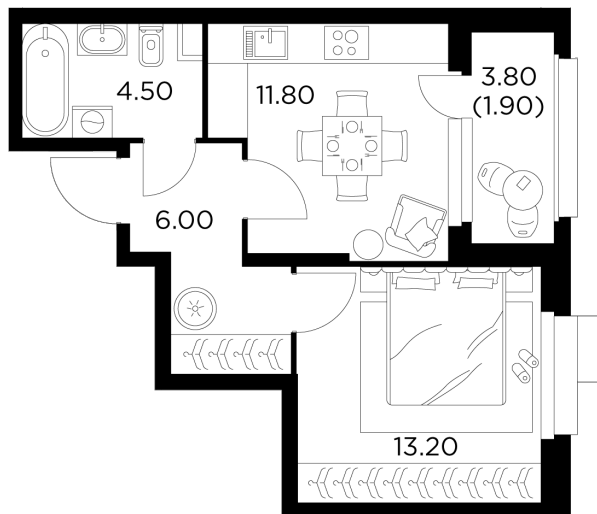

Планировка

С мебелью

+7 (495) 500-00-04

ingrad.ru

1-комн. квартира №166, 37.4м²

ЖК Новое Медведково,
Корпус 41, Секция 1, Этаж 18 из 18

8 669 320₽

231 800₽/м²

● М Медведково

Отделка

Без отделки

Ввод

III квартал 2025

На этаже

На генплане

Квартира
на сайте