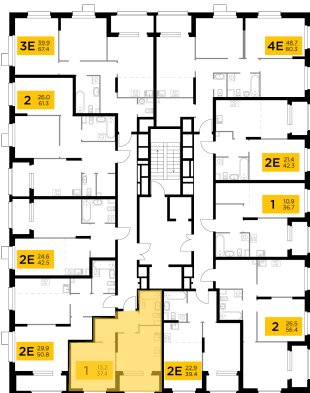

Планировка

С мебелью

**1-комн. квартира №166, 35.9м<sup>2</sup>**

Корпус 41, Секция 1, Этаж 18 из 18

**10 090 000₽**  
281 059₽/м<sup>2</sup>

● м. «Медведково»

Отделка

Без отделки

Ввод

Дом готов

Лоджия

На этаже

На генплане

Квартира на сайте