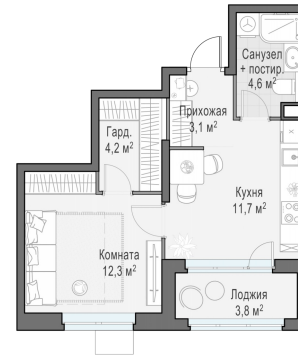

Планировка

С мебелью

**1-комн. квартира №166, 35.9м<sup>2</sup>**

Корпус 41, Секция 1, Этаж 18 из 18

**10 090 000₽**  
281 059₽/м<sup>2</sup>

● м. «Медведково»

Отделка

Без отделки

Ввод

Дом готов

Лоджия

На этаже

На генплане

Квартира на сайте