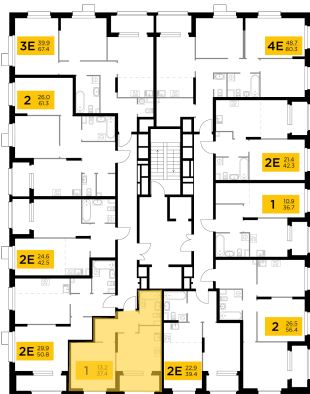

Планировка

С мебелью

**1-комн. квартира №166, 35.9м<sup>2</sup>**

Корпус 41, Секция 1, Этаж 18 из 18

**10 090 000₽**  
281 059₽/м<sup>2</sup>

● м. «Медведково»

Отделка

Без отделки

Ввод

Дом готов

Лоджия

На этаже

На генплане

Квартира на сайте