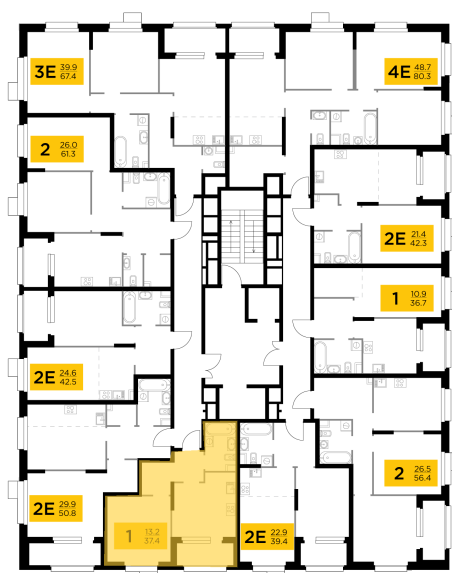

Планировка

С мебелью

+7 (495) 500-00-04

ingrad.ru

1-комн. квартира №166, 37.4м²

ЖК Новое Медведково,
Корпус 41, Секция 1, Этаж 18 из 18

8 669 320₽

231 800₽/м²

● М Медведково

Отделка

Без отделки

Ввод

III квартал 2025

На этаже

На генплане

Квартира
на сайте