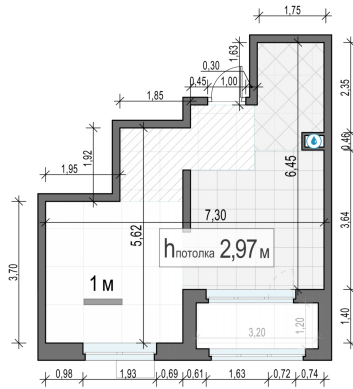

Планировка

С мебелью

**1-комн. квартира №166, 35.9м<sup>2</sup>**

Корпус 41, Секция 1, Этаж 18 из 18

**10 090 000₽**  
281 059₽/м<sup>2</sup>

● м. «Медведково»

Отделка

Без отделки

Ввод

Дом готов

Лоджия

На этаже

На генплане

Квартира на сайте