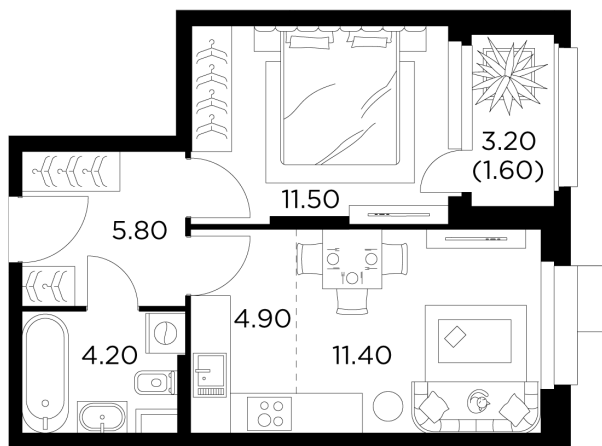

Планировка

С мебелью

+7 (495) 500-00-04

ingrad.ru

2-комн. квартира №165, 39.4м²

ЖК Новое Медведково,
Корпус 41, Секция 1, Этаж 18 из 18

9 359 352₽

237 547₽/м²

● М Медведково

Отделка

Без отделки

Ввод

III квартал 2025

На этаже

На генплане

Квартира
на сайте