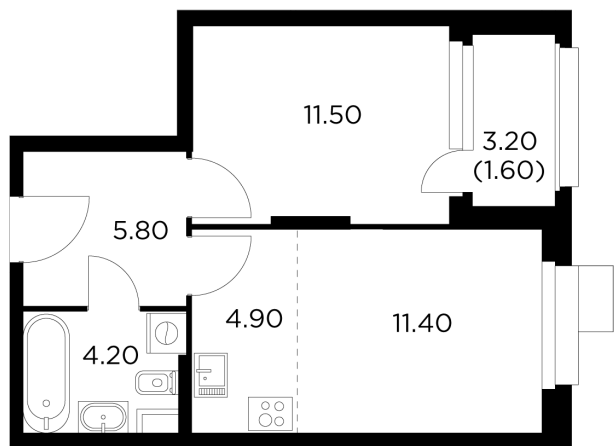

Планировка

С мебелью

+7 (495) 500-00-04

ingrad.ru

2-комн. квартира №165, 39.4м²

ЖК Новое Медведково,
Корпус 41, Секция 1, Этаж 18 из 18

9 359 352₽

237 547₽/м²

● М Медведково

Отделка

Без отделки

Ввод

III квартал 2025

На этаже

На генплане

Квартира
на сайте