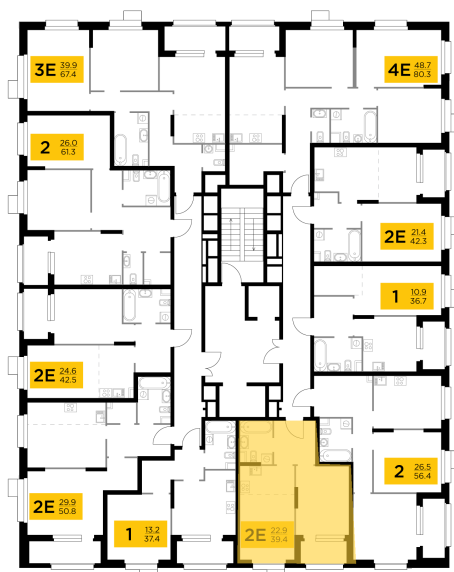

Планировка

С мебелью

+7 (495) 500-00-04

ingrad.ru

2-комн. квартира №165, 39.4м²

ЖК Новое Медведково,
Корпус 41, Секция 1, Этаж 18 из 18

9 359 352₽

237 547₽/м²

● М Медведково

Отделка

Без отделки

Ввод

III квартал 2025

На этаже

На генплане

Квартира
на сайте